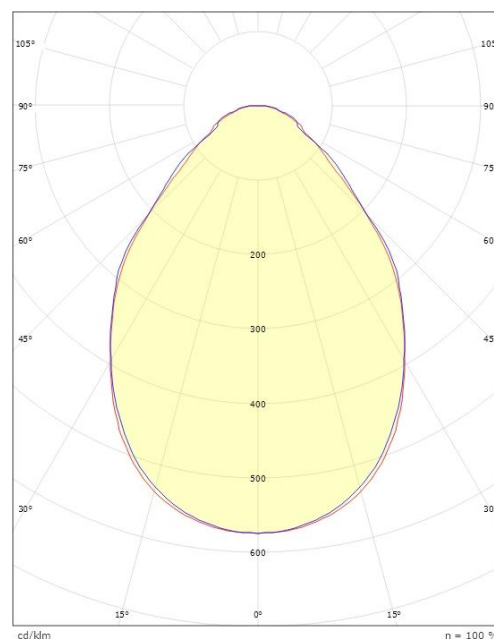

Montering/Tilkobling

Montering: Innfelling, Innendørs
Modul: 300x1200 Synlig T-skinne, T/L 15/24mm
Tilkobling: Quick connector

Dimensjoner

Lengde (mm) L: 1197
Bredde (mm) W: 297
Høyde (mm) H: 11
Vekt (kg) brutto/netto: 4.175 / 3.29

Forpakning

Forpakkingsstørrelse (mm): 1224 x 335 x 65

cd/km
— C0/C180
— C90/C270

7 0 2 1 9 8 2 1 2 6 8 6 4