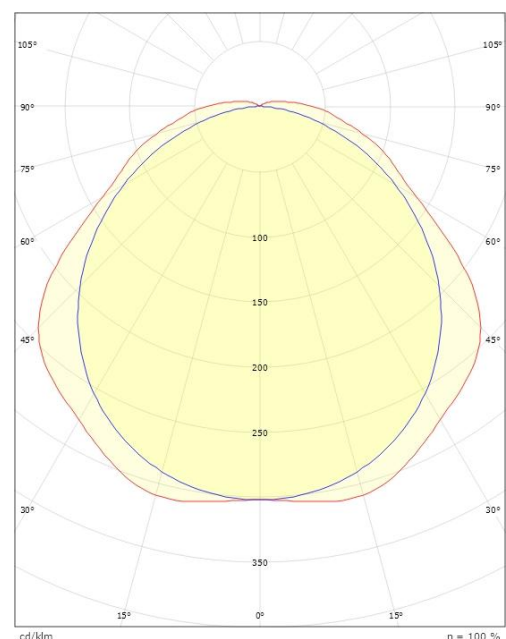

Dimensjoner

Lengde (mm) L: 1500
Bredde (mm) W: 85
Høyde (mm) H: 80
Vekt (kg) brutto/netto: 2.05 / 1.85

Forpakning

Forpakkingsstørrelse (mm): 1525 x 85 x 90

cd/km

η = 100 %

— C0/C180
— C90/C270

7 0 2 1 9 8 1 2 0 0 3 6 7