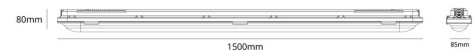

Materialer og overflater

Materiale: UV-stabilisert polykarbonat
Farge: Grå
Avskjermingens materiale: UV-stabilisert polykarbonat

Montering/Tilkobling

Montering: Utenpåliggende, Innendørs
Modul: 1500
Tilkobling: 5 pol hurtigklemme med 3x2,5mm² og 2x1,5mm² gjennomgangskobling

Dimensjoner

Lengde (mm) L: 1500
Bredde (mm) W: 85
Høyde (mm) H: 80
Vekt (kg) brutto/netto: 2.05 / 1.85

Forpakning

Forpakkingsstørrelse (mm): 1525 x 85 x 90

cd/km

η = 100 %

— C0/C180
— C90/C270

7 0 2 1 9 8 1 2 0 0 3 6 7