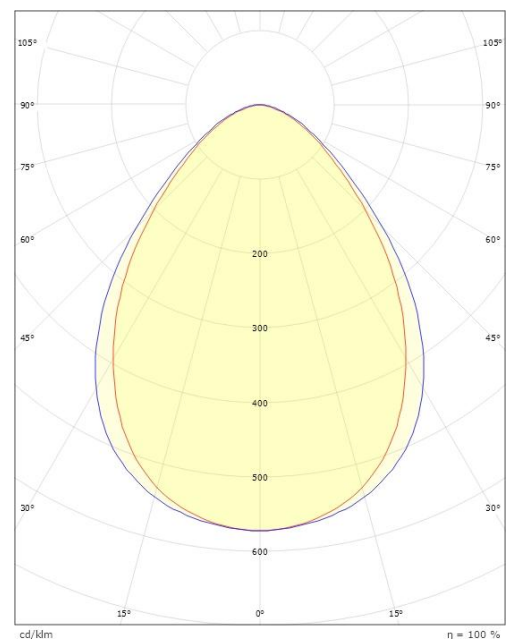

Dimensjoner

Lengde (mm) L: 1235
 Bredde (mm) W: 166
 Høyde (mm) H: 47
 Vekt (kg) brutto/netto: 4.48 / 4.08

Forpakning

Forpakkingsstørrelse (mm): 1255 x 180 x 62

cd/km
 C0/C180
 C90/C270

7 0 2 1 9 8 2 1 2 0 9 3 0