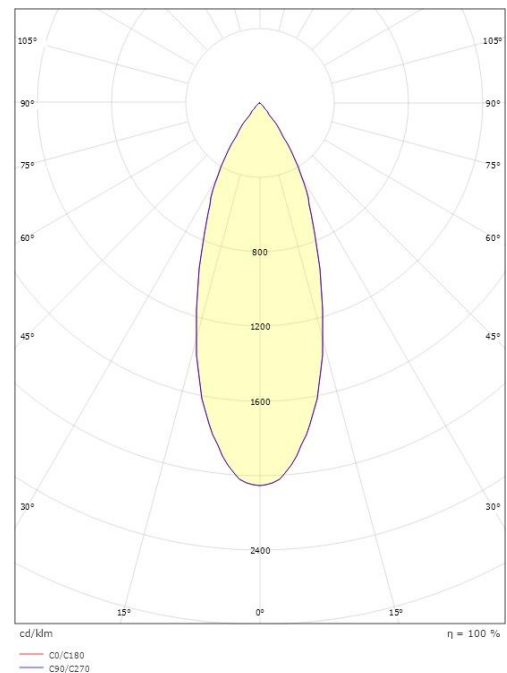

Zip Tube Micro

Zip Tube Micro Messing 370lm 3000K Ra 98 Faseavsnitt

El-nummer: 3223801
EAN: 7021983208712
SG artikkelnr: 320871

Elektrisk

System effekt (W): 7W
Spennning: 220-240V
Maks. armaturer per sikring: B10: 180, B16: 290, C10: 180, C16: 290

Lysteknikk

Type lyskilde: LED
Effektiv lysstrøm (lm): 370lm
Lysutbytte: 53 lm/W
Farge temperatur: 3000K
Fargegjengivelse (Ra/CRI): Ra 98
MacAdams faktor: SDCM: 2
Levetid: L90/B10>50.000
Lysstråling: Direkte
Optikk: Reflektor medium
Lysspredning: 40°
UGR: UGR<19

Styring

Styring: Faseavsnitt

Beskyttelse

Isolasjonsklasse: Klasse II
IP Klasse: IP20

Energi og godkjenning

Inneholder lyskilde med energiklasse: F
Breeam: Oppfyller Hea 01 krav til flimmerfri belysning (In-Use: Hea 05)

Materialer og overflater

Materiale: Aluminium
Avskjermingens materiale: UV-stabilisert polykarbonat

Montering/Tilkobling

Montering: Utenpåliggende, Innendørs
Tilkobling: Zip skinne (adapter inkludert)

Dimensjoner

Lengde (mm) L: 135
Bredde (mm) W: 39
Høyde (mm) H: 135
Vekt (kg) brutto/netto: 0.31 / 0.25

Forpakning

Forpakkingsstørrelse (mm): 135 x 39 x 135

7 0 2 1 9 8 3 2 0 8 7 1 2