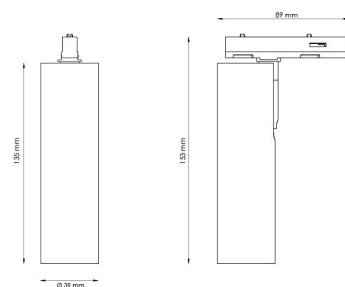

### Montering/Tilkobling

Montering: Utenpåliggende, Innendørs  
Tilkobling: Zip skinne (adapter inkludert)

### Dimensjoner

Lengde (mm) L: 135  
Bredde (mm) W: 39  
Høyde (mm) H: 135  
Vekt (kg) brutto/netto: 0.31 / 0.25

### Forpakning

Forpakkingsstørrelse (mm): 135 x 39 x 135

7 0 2 1 9 8 3 2 0 8 7 1 2