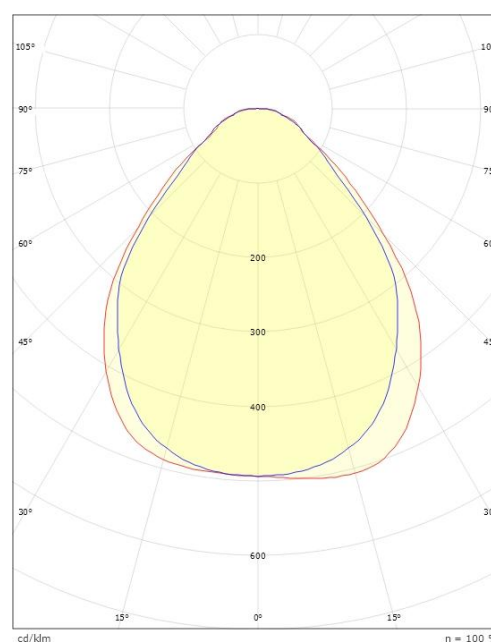

Lengde (mm) L: 1202
Bredde (mm) W: 302
Høyde (mm) H: 45
Vekt (kg) brutto/netto: 7.6 / 6.85

Forpakning

Forpakkingsstørrelse (mm): 1225 x 335 x 65

H (m)	Minor movements		Major movements	
	X1 (m)	Y1 (m)	X2 (m)	Y2 (m)
2.4	1.9	2.9	2.9	4.3
3	2.4	3.6	3.6	5.4