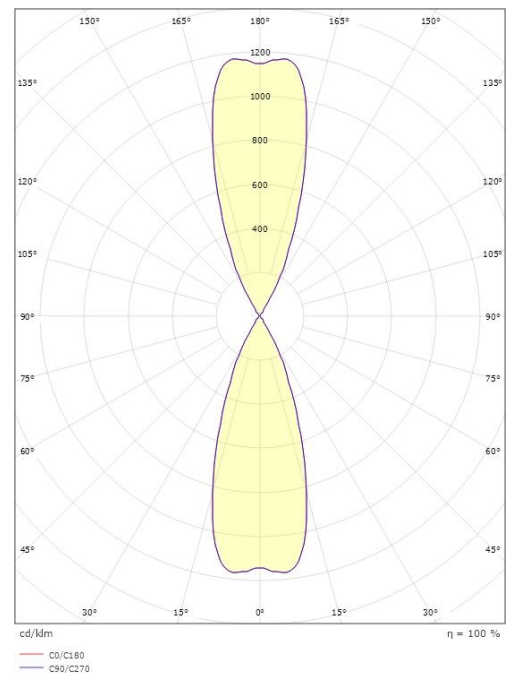

Metro Hvit 360lm 2700K Ra>80 Faseavsnitt

El-nummer: 3104443
EAN: 7021986116939
SG artikkelnr: 611693

Elektrisk

Watt: 2x4,5W
System effekt (W): 9W
Spenning: 220-240V

Lysteknikk

Type lyskilde: LED
Sokkel: GU10
Lyskilde inkludert: Ja
Effektiv lysstrøm (lm): 360lm
Lysutbytte: 40 lm/W
Farge temperatur: 2700K
Fargegjengivelse (Ra/CRI): Ra>80
MacAdams faktor: SDCM: 4
Levetid: L70/B50>40.000
Lysstråling: Direkte
Optikk: Glass gjennomsiktig
Lysspredning: 35°/35°

Styring

Styring: Faseavsnitt

Beskyttelse

Isolasjonsklasse: Klasse II
IK Klasse: IK07
IP Klasse: IP65

Energi og godkjenning

Inneholder lyskilde med energiklasse: F
Breeam: Oppfyller Hea 01 krav til flimmerfri belysning (In-Use: Hea 05)
Sunda Hus: C+

Materialer og overflater

Materiale: Aluminium
Farge: Hvit RAL 9003
Avskjermingens materiale: Herdet glass

Montering/Tilkobling

Montering: Utenpåliggende, Innendørs / Utendørs
Tilkobling: Hurtigklemme

Dimensjoner

Lengde (mm) L: 160
Bredder (mm) W: 90
Høyde (mm) H: 215
Dybde (D): 147
Vekt (kg) brutto/netto: 1.476 / 1.223

Forpakning

Forpakkingsstørrelse (mm): 230 x 155 x 100

7 021986116939