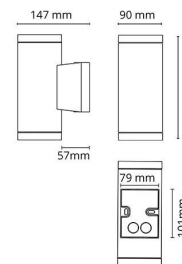

Lysteknikk

Type lyskilde: LED
Sokkel: GU10
Lyskilde inkludert: Ja
Effektiv lysstrøm (lm): 360lm
Lysutbytte: 40 lm/W
Farge temperatur: 2700K
Fargegjengivelse (Ra/CRI): Ra>80
MacAdams faktor: SDCM: 4
Levetid: L70/B50>40.000
Lysstråling: Direkte
Optikk: Glass gjennomsiktig
Lysspredning: 35°/35°