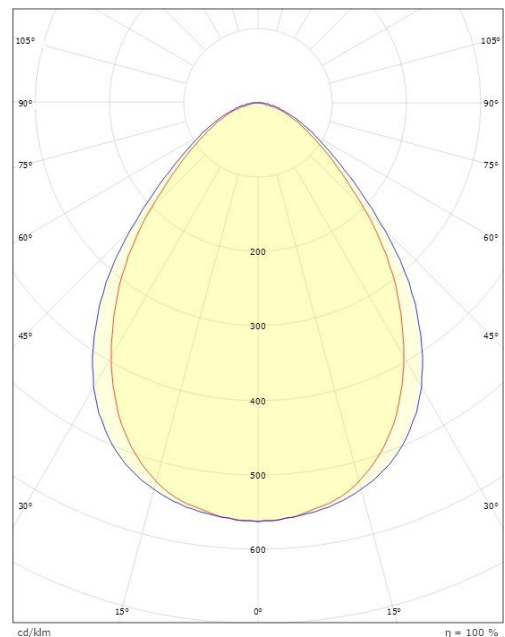

Dimensjoner

Lengde (mm) L: 1600
 Bredde (mm) W: 166
 Høyde (mm) H: 47
 Vekt (kg) brutto/netto: 5.2 / 4.5

Forpakning

Forpakkingsstørrelse (mm): 1620 x 180 x 62

cd/klm η = 100 %

— C0/C180
 — C90/C270

7 0 2 1 9 8 2 1 2 8 0 0 4