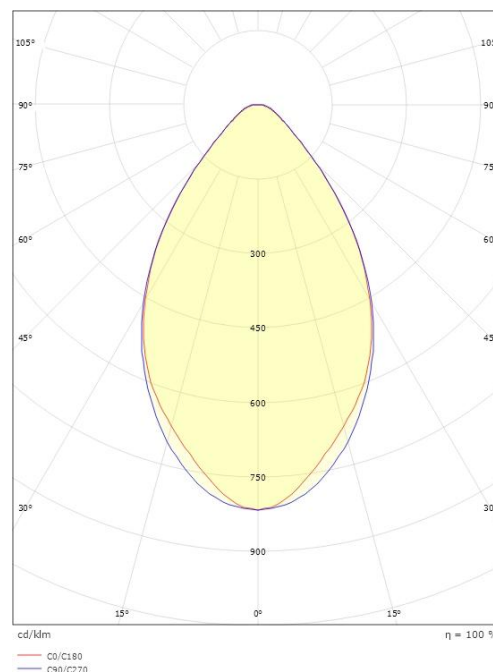

Lengde (mm) L: 583
Bredde (mm) W: 69
Høyde (mm) H: 69
Vekt (kg) brutto/netto: 1.14 / 0.925

Forpakning

Forpakkingsstørrelse (mm): 600 x 85 x 120

7 0 2 1 9 8 6 0 7 0 4 5 3