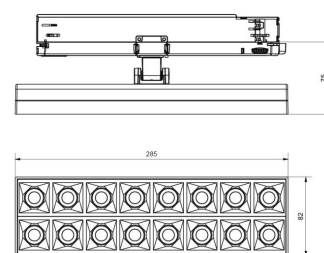

Materialer og overflater

Materiale: Aluminium
Avskjermingens materiale: Polycarbonat (PC)

Montering/Tilkobling

Montering: Utenpåliggende, Innendørs
Tilkobling: ShopLine DALI skinne (adapter inkludert)

Dimensjoner

Lengde (mm) L: 285
Bredde (mm) W: 82
Høyde (mm) H: 75
Vekt (kg) brutto/netto: 0.83 / 0.7

Forpakning

Forpakkingsstørrelse (mm): 290 x 87 x 80

7 0 2 1 9 8 2 1 2 4 6 5 5