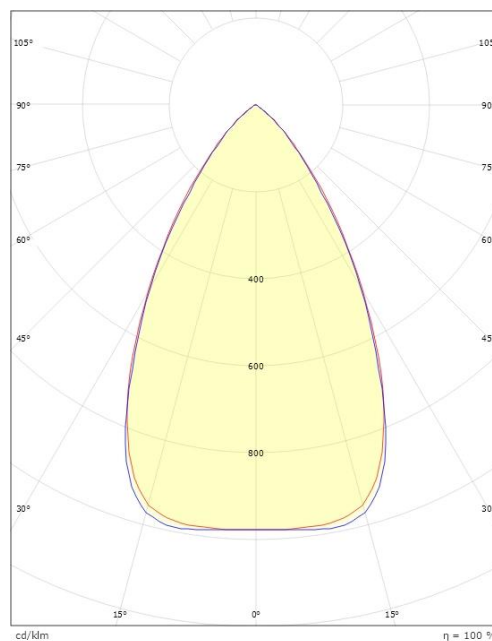

Lengde (mm) L: 285
Bredde (mm) W: 82
Høyde (mm) H: 75
Vekt (kg) brutto/netto: 0.83 / 0.7

Forpakning

Forpakkingsstørrelse (mm): 290 x 87 x 80

7 0 2 1 9 8 2 1 2 4 6 5 5