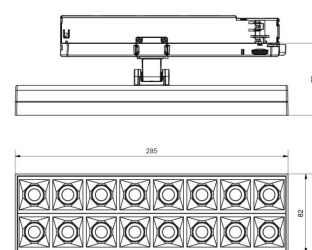

Materialer og overflater

Materiale: Aluminium
Avskjermingens materiale: Polycarbonat (PC)

Montering/Tilkobling

Montering: Utenpåliggende, Innendørs
Tilkobling: ShopLine skinne (adapter inkludert)

Dimensjoner

Lengde (mm) L: 285
Bredde (mm) W: 82
Høyde (mm) H: 75
Vekt (kg) brutto/netto: 0.8 / 0.7

Forpakning

Forpakkingsstørrelse (mm): 290 x 87 x 80

7 0 2 1 9 8 2 1 2 4 6 4 8