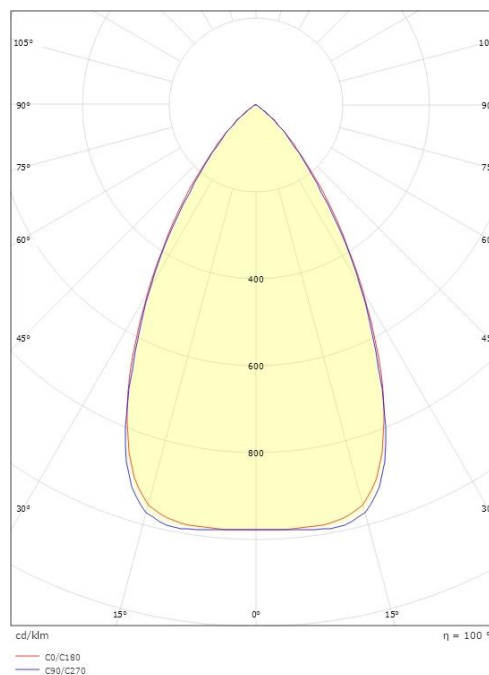

Lengde (mm) L: 285
Bredde (mm) W: 82
Høyde (mm) H: 75
Vekt (kg) brutto/netto: 0.8 / 0.7

Forpakning

Forpakkingsstørrelse (mm): 290 x 87 x 80

7 0 2 1 9 8 2 1 2 4 6 4 8