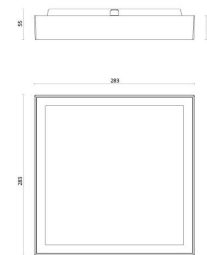

Lysteknikk

Type lyskilde: LED
Effektiv lysstrøm (lm): 2280lm
Lysutbytte: 114 lm/W
Kan programmeres med CLO: Ja (påvirker lm utbytte)
Farge temperatur: 3000K
Fargegjengivelse (Ra/CRI): Ra>80
MacAdams faktor: SDCM: 3
Levetid: L80/B20>100.000
Levetid: L90>50.000
Lysstråling: Direkte
Optikk: Opalprismatisk
Lysspredning: 85°
UGR: UGR<25
Fotobiologisk sikkerhet: RG 0