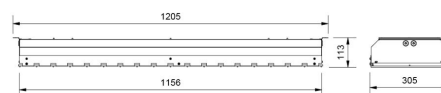

Materialer og overflater

Materiale: stålplate
Avskjermingens materiale: Akryl (PMMA)

Montering/Tilkobling

Montering: Utenpåliggende, Innendørs
Modul: 1200
Tilkobling: 7 pol hurtigklemme med 5x2,5mm² (+DALI) gjennomgangskobling

Dimensjoner

Lengde (mm) L: 1205
Bredde (mm) W: 305
Høyde (mm) H: 114
Vekt (kg) brutto/netto: 11.5 / 11

Forpakning

Forpakkingsstørrelse (mm): 1228 x 310 x 118

5 7 0 3 8 2 1 1 8 3 6 8 0