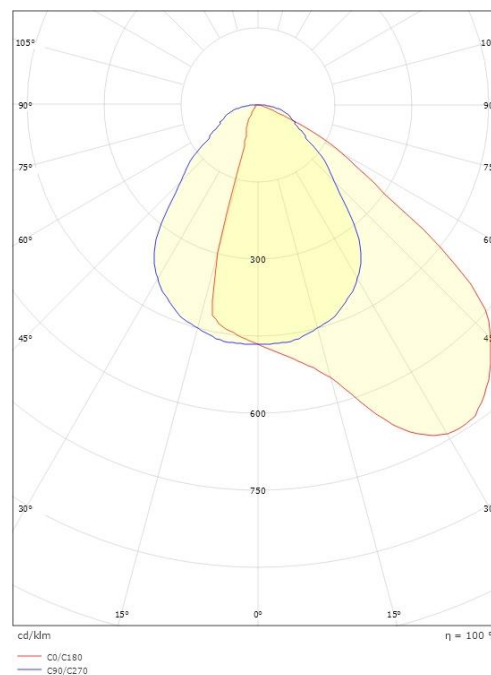

Dimensjoner

Lengde (mm) L: 1205
Bredde (mm) W: 305
Høyde (mm) H: 114
Vekt (kg) brutto/netto: 11.5 / 11

Forpakning

Forpakkingsstørrelse (mm): 1228 x 310 x 118

5 7 0 3 8 2 1 1 8 3 6 8 0