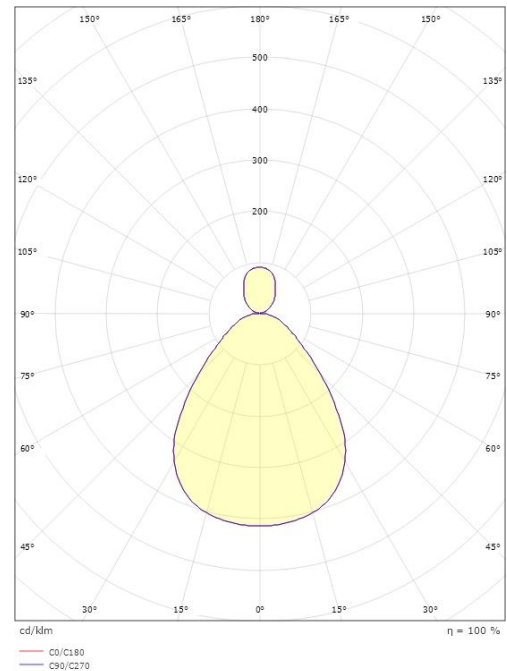

Disc 480 D/I

Disc 480 Hvit D/I 4160/4420lm 3000/4000K Ra>80 Faseavsnitt

El-nummer: 3002077
EAN: 7021986061802
SG artikkelnr: 606180

Elektrisk

Watt: 34W/34W
System effekt (W): 34W
Spenning: 220-240V
Maks. armaturer per sikring: B10: 19, B16: 30, C10: 31, C16: 51

Lysteknikk

Type lyskilde: LED
Effektiv lysstrøm (lm): 4160/4420lm
Lysutbytte: 122/130 lm/W
Farge temperatur: 3000/4000K
Fargegjengivelse (Ra/CRI): Ra>80
MacAdams faktor: SDCM: 3
Levetid: L80/B20>100.000
Levetid: L90>50.000
Lysstråling: Direkte
Optikk: Opalprismatisk
Lysspredning: 85°
UGR: UGR<22
Synlig flimmer (PstLM): 0,07
Stroboskopisk flimmer (SVM): 0,05

Styring

Styring: Faseavsnitt

Beskyttelse

Isolasjonsklasse: Klasse II
IK Klasse: IK10
IP Klasse: IP20

Energi og godkjenning

Inneholder lyskilde med energiklasse: D/D/C/C
Breeam: Oppfyller Hea 01 krav til flimmerfri belysning (In-Use: Hea 05)

Materialer og overflater

Materiale: Aluminium/plast
Farge: Hvit
Avskjermingsmateriale: Akryl (PMMA)

Montering/Tilkobling

Montering: Utenpåliggende, Innendørs
Tilkobling: Hurtigklemme

Dimensjoner

Høyde (mm) H: 62
Diameter (mm) D: 467
Vekt (kg) brutto/netto: 3,6 / 3,188

Forpakning

Forpakkingsstørrelse (mm): 490 x 485 x 70

7 0 2 1 9 8 6 0 6 1 8 0 2