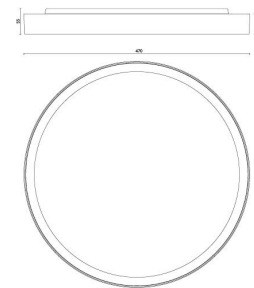

### Dimensjoner

Høyde (mm) H: 62  
Diameter (mm) D: 467  
Vekt (kg) brutto/netto: 3,6 / 3,188

### Forpakning

Forpakkingsstørrelse (mm): 490 x 485 x 70

7 0 2 1 9 8 6 0 6 1 8 0 2