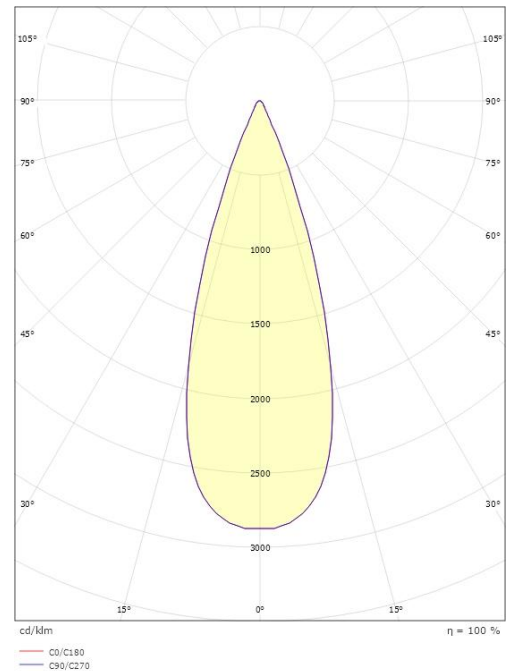

Materiale: Aluminium
Farge: Grafitt
Avskjermingens materiale: Akryl (PMMA)

Montering/Tilkobling

Montering: Utenpåliggende, Utendørs
Kabel: Kabel 2m
Tilkobling: Inkl. ledning og støpsel

Dimensjoner

Lengde (mm) L: 95
Bredde (mm) W: 46
Høyde (mm) H: 100
Vekt (kg) brutto/netto: 0.66 / 0.6

Forpakning

Forpakkingsstørrelse (mm): 150 x 125 x 65

7 0 2 1 9 8 6 3 0 0 7 8 9