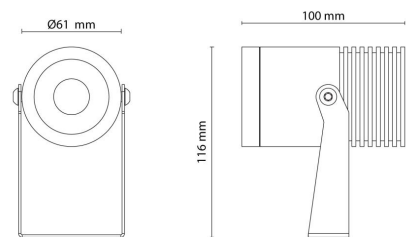

Materiale: Aluminium
Farge: Grafitt
Avskjermingens materiale: Akryl (PMMA)

Montering/Tilkobling

Montering: Utenpåliggende, Utendørs
Kabel: Kabel 2m
Tilkobling: Inkl. ledning og støpsel

Dimensjoner

Lengde (mm) L: 95
Bredde (mm) W: 46
Høyde (mm) H: 100
Vekt (kg) brutto/netto: 0.66 / 0.6

Forpakning

Forpakkingsstørrelse (mm): 150 x 125 x 65

7 0 2 1 9 8 6 3 0 0 7 8 9