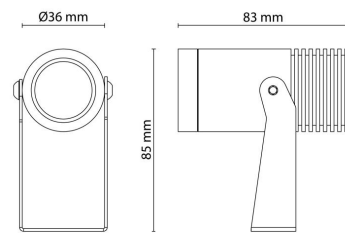

### Montering/Tilkobling

Montering: Utenpåliggende, Utendørs  
Kabel: Kabel 2m  
Tilkobling: Inkl. ledning og støpsel

### Dimensjoner

Lengde (mm) L: 82  
Bredde (mm) W: 36  
Høyde (mm) H: 85  
Vekt (kg) brutto/netto: 0.528 / 0.48

### Forpakning

Forpakkingsstørrelse (mm): 150 x 120 x 60

7 0 2 1 9 8 6 3 0 0 8 1 9