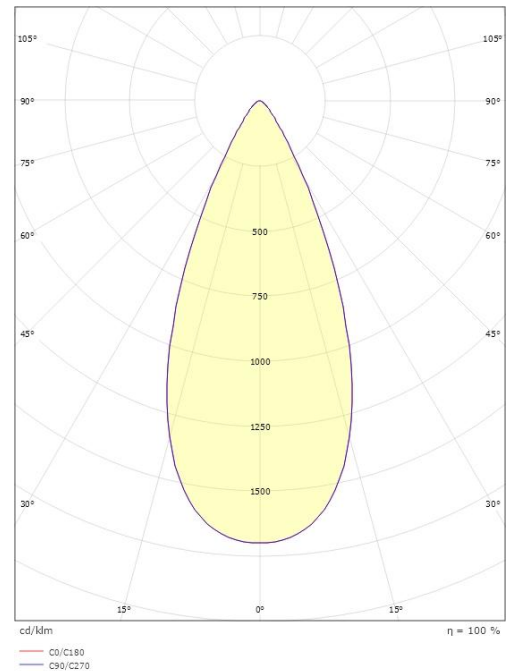

Hovden

Hovden Corten Micro 230lm 2700K Ra>80 Faseavsnitt

El-nummer: 3170529
EAN: 7021986300819
SG artikkelnr: 630081

Elektrisk

System effekt (W): 4W
Spennning: 220-240V
Maks. armaturer per sikring: B10: 69, B16: 98, C10: 69, C16: 98

Lysteknikk

Type lyskilde: LED
Effektiv lysstrøm (lm): 230lm
Lysutbytte: 58 lm/W
Farge temperatur: 2700K
Fargegjengivelse (Ra/CRI): Ra>80
MacAdams faktor: SDCM: 3
Levetid: L70/B10>100.000
Lysstråling: Direkte
Optikk: Linse
Lysspredning: 36°
Synlig flimmer (PstLM): 0

Styring

Styring: Faseavsnitt

Beskyttelse

Isolasjonsklasse: Klasse I
IP Klasse: IP67

Energi og godkjenning

Inneholder lyskilde med energiklasse: E
ULOR (<1%): Ja, opp til 43° tiltvinkel

Materialer og overflater

Materiale: Aluminium
Farge: Grafit
Avskjermingens materiale: Akryl (PMMA)

Montering/Tilkobling

Montering: Utenpåliggende, Utendørs
Kabel: Kabel 2m
Tilkobling: Inkl. ledning og støpsel

Dimensjoner

Lengde (mm) L: 82
Bredde (mm) W: 36
Høyde (mm) H: 85
Vekt (kg) brutto/netto: 0.528 / 0.48

Forpakning

Forpakkingsstørrelse (mm): 150 x 120 x 60

7 0 2 1 9 8 6 3 0 0 8 1 9