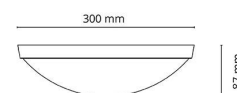

Materialer og overflater

Materiale: Stål
 Farge: Hvit
 Avskjermingens materiale: UV-stabilisert polykarbonat

Montering/Tilkobling

Montering: Utenpåliggende, Innendørs
 Tilkobling: Hurtigklemme

Dimensjoner

Høyde (mm) H: 87
 Diameter (mm) D: 300
 Vekt (kg) brutto/netto: 1.08 / 0.9

Forpakning

Forpakkingsstørrelse (mm): 310 x 310 x 95

7 0 2 1 9 8 2 1 2 1 3 9 5