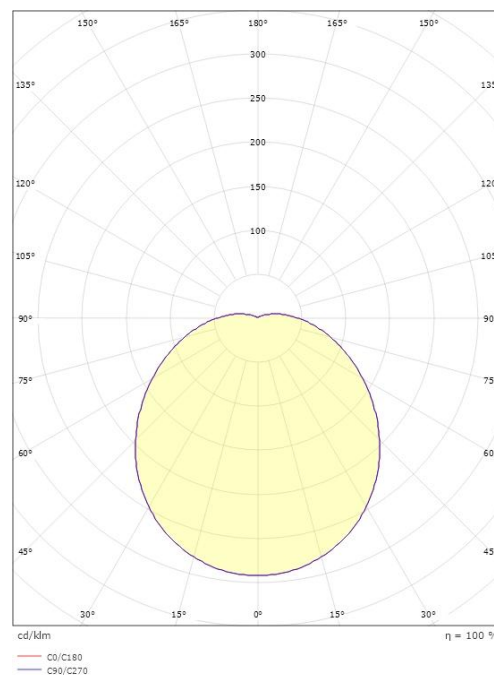

Høyde (mm) H: 87
 Diameter (mm) D: 300
 Vekt (kg) brutto/netto: 1.08 / 0.9

Forpakning

Forpakkingsstørrelse (mm): 310 x 310 x 95

7 0 2 1 9 8 2 1 2 1 3 9 5