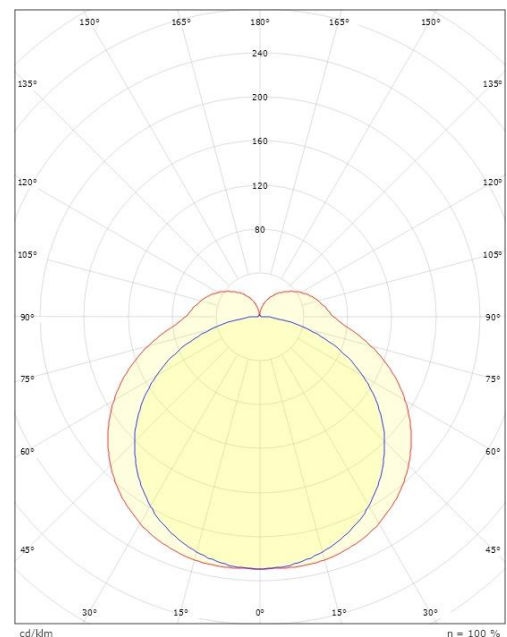

Dimensjoner

Lengde (mm) L: 1500
 Bredder (mm) W: 72
 Høyde (mm) H: 76
 Vekt (kg) brutto/netto: 2.45 / 2

Forpakning

Forpakkingsstørrelse (mm): 1540 x 116 x 108

7 021981131203