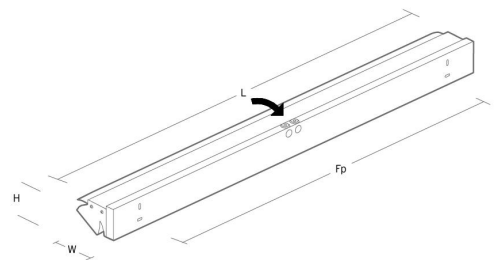

Materialer og overflater

Materiale: stålplate
Farge: Hvit Reflektorhvit glans 25
Avskjermingens materiale: Akryl (PMMA)

Montering/Tilkobling

Montering: Utenpåliggende, Innendørs
Tilkobling: Hurtigklemme

Dimensjoner

Lengde (mm) L: 1170
Bredde (mm) W: 123
Høyde (mm) H: 90
Vekt (kg) brutto/netto: 4.3 / 4.1

Forpakning

Forpakkingsstørrelse (mm): 1260 x 160 x 100

5 7 0 3 8 2 1 1 6 2 6 7 8