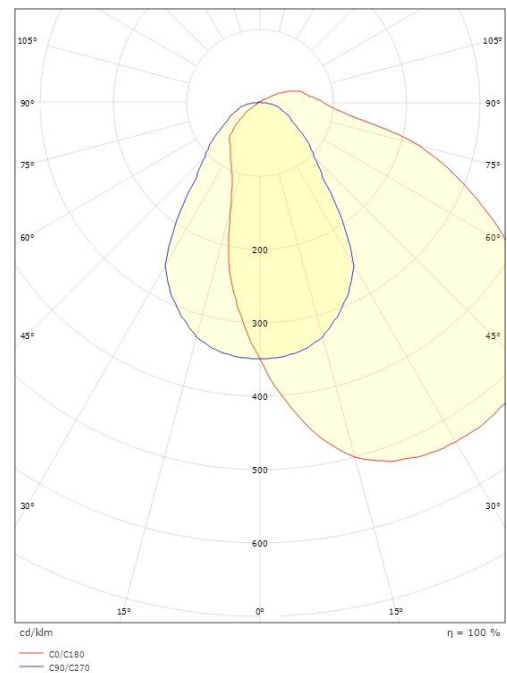

Lengde (mm) L: 1170
Bredde (mm) W: 123
Høyde (mm) H: 90
Vekt (kg) brutto/netto: 4.3 / 4.1

Forpakning

Forpakkingsstørrelse (mm): 1260 x 160 x 100

5 7 0 3 8 2 1 1 6 2 6 7 8