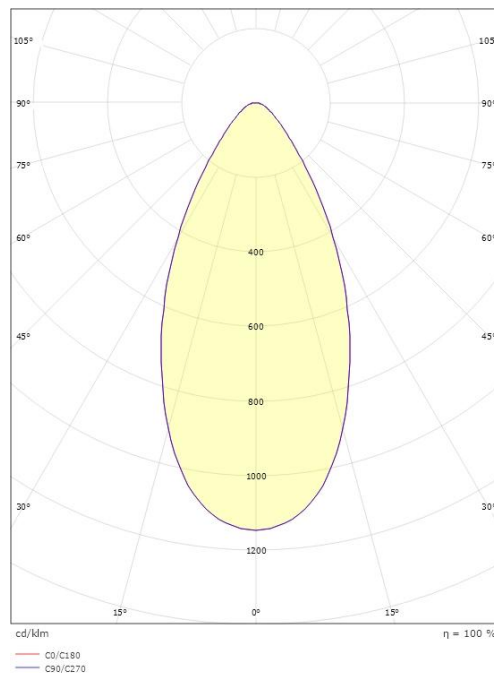

Zip Star

Zip Star Sort 440lm 2700K Ra>95 Faseavsnitt

El-nummer: 3201424
EAN: 7021980035410
SG artikkelnr: 3541

Elektrisk

System effekt (W): 6.5W
Spenning: 220-240V

Lysteknikk

Type lyskilde: LED
Effektiv lysstrøm (lm): 440lm
Lysutbytte: 68 lm/W
Farge temperatur: 2700K
Fargegjengivelse (Ra/CRI): Ra>95
MacAdams faktor: SDCM: 3
Levetid: L70/B50>50.000
Lysstråling: Direkte
Optikk: Plast klar
Lysspredning: 50°

Dimensjoner

Bredde (mm) W: 64
Høyde (mm) H: 29
Dybde (D): 92
Vekt (kg) brutto/netto: 0.2 / 0.19

Forpakning

Forpakkingsstørrelse (mm): 110 x 72 x 42

7 0 2 1 9 8 0 0 3 5 4 1 0