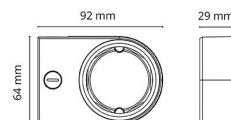

Materialer og overflater

Materiale: Aluminium
Farge: Sort RAL 9004
Avskjermings materiale: Akryl (PMMA)

Montering/Tilkobling

Montering: Utenpåliggende, Innendørs
Tilkobling: Zip skinne (adapter inkludert)

Dimensjoner

Bredde (mm) W: 64
Høyde (mm) H: 29
Dybde (D): 92
Vekt (kg) brutto/netto: 0.2 / 0.19

Forpakning

Forpakkingsstørrelse (mm): 110 x 72 x 42

7 0 2 1 9 8 0 0 3 5 4 1 0