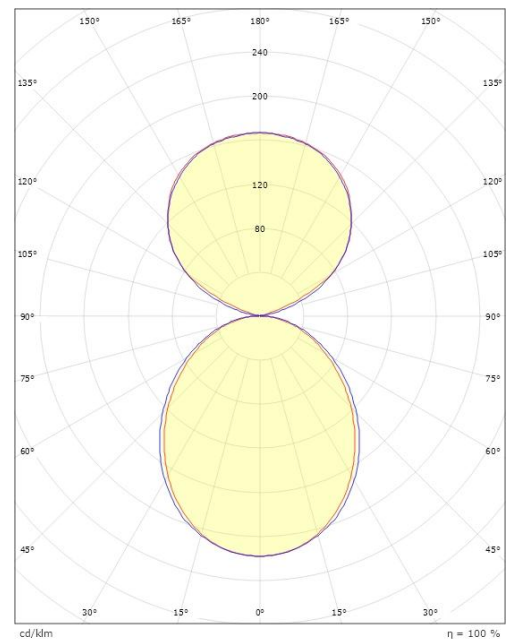

5 7 0 3 8 2 1 1 7 7 9 6 2