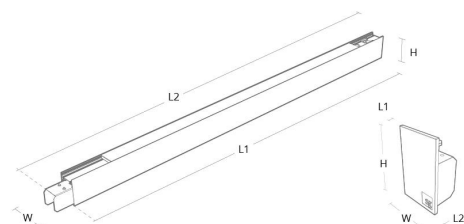

### Montering/Tilkobling

Montering: Nedhengt, Innendørs  
Modul: 1120  
Wiresett: 1x2m wiresæt m/takbeslag  
Tilkobling: 5 pol Winsta mini og 5x1,5 gjennomgangskobling

### Dimensjoner

Lengde (mm) L: 1121  
Bredde (mm) W: 42  
Høyde (mm) H: 70  
Vekt (kg) brutto/netto: 2.8 / 2.6

### Forpakning

Forpakkingsstørrelse (mm): 1275 x 50 x 80

Module	W	H	L1	L2
840mm	42	70	841	891
1120mm	42	70	1121	1171
1400mm	42	70	1401	1451
End cap	42	70	3	28

5 7 0 3 8 2 1 1 7 7 9 6 2