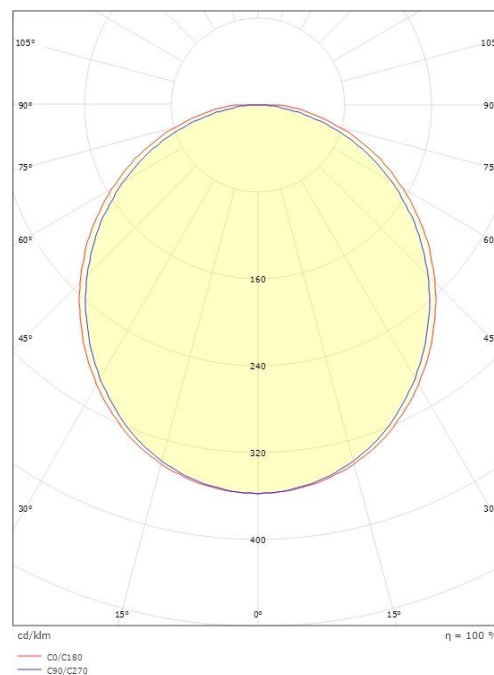

Montering/Tilkobling

Montering: Utenpåliggende, Innendørs
Modul: 270

Dimensjoner

Lengde (mm) L: 270
Bredde (mm) W: 17
Høyde (mm) H: 7
Vekt (kg) brutto/netto: 0.07 / 0.05

Forpakning

Forpakkingsstørrelse (mm): 318 x 21 x 11

7 0 2 1 9 8 3 9 1 2 7 1 8