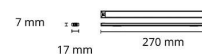

SlimLine Pro

SlimLine Pro 270 Sort 440lm 3000K Ra>90

El-nummer: 3205459
EAN: 7021983912718
SG artikkelnr: 391271

Elektrisk

System effekt (W): 3.2W
Spenning: 24V

Lysteknikk

Type lyskilde: LED
Effektiv lysstrøm (lm): 440lm
Lysutbytte: 138 lm/W
Farge temperatur: 3000K
Fargegjengivelse (Ra/CRI): Ra>90
MacAdams faktor: SDCM: 3
Levetid: L70/B50>50.000
Lysstråling: Direkte
Optikk: Opal
Lysspredning: 110°
Fotobiologisk sikkerhet: RG 0

Beskyttelse

Isolasjonsklasse: Klasse III
IP Klasse: IP20

Energi og godkjenning

Energieffektivitetsklasse: F

Materialer og overflater

Materiale: Aluminium
Farge: Sort
Avskjermingens materiale: Polycarbonat (PC)

Montering/Tilkobling

Montering: Utenpåliggende, Innendørs
Modul: 270

Dimensjoner

Lengde (mm) L: 270
Bredde (mm) W: 17
Høyde (mm) H: 7
Vekt (kg) brutto/netto: 0.07 / 0.05

Forpakning

Forpakkingsstørrelse (mm): 318 x 21 x 11