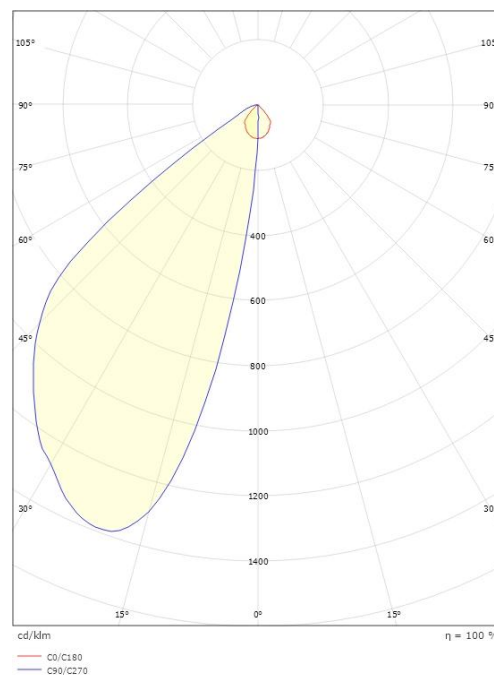

Callisto Pullert

Callisto Stolpe Sort 60lm 3000K Ra>80 Faseavsnitt

El-nummer: 3100163
EAN: 7021989141051
SG artikkelnr: 914105

Elektrisk

System effekt (W): 3W
Spennning: 220-240V
Maks. armaturer per sikring: B10: 115, B16: 184, C10: 134, C16: 215

Lysteknikk

Type lyskilde: LED
Effektiv lysstrøm (lm): 60lm
Lysutbytte: 20 lm/W
Farge temperatur: 3000K
Fargegjengivelse (Ra/CRI): Ra>80
MacAdams faktor: SDCM: 3
Levetid: L70/B50>50.000
Lysstråling: Direkte/Asymmetrisk
Optikk: Glass gjennomsiktig
Lysspredning: 65°/85°

Styring

Styring: Faseavsnitt

Beskyttelse

Isolasjonsklasse: Klasse I
IP Klasse: IP44

Energi og godkjenning

Inneholder lyskilde med energiklasse: F
Breeam: Oppfyller Hea 01 krav til flimmerfri belysning (In-Use: Hea 05)

Materialer og overflater

Materiale: Aluminium
Farge: Sort RAL 9004
Avskjermingens materiale: Herdet glass

Montering/Tilkobling

Montering: Utendørs
Tilkobling: Hurtigklemme

Dimensjoner

Bredde (mm) W: 180
Høyde (mm) H: 600
Dybde (D): 100
Vekt (kg) brutto/netto: 2.28 / 1.9

Forpakning

Forpakkingsstørrelse (mm): 615 x 188 x 108

7 0 2 1 9 8 9 1 4 1 0 5 1