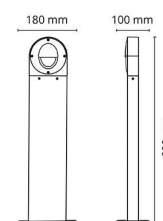

### Dimensjoner

Bredde (mm) W: 180  
Høyde (mm) H: 600  
Dybde (D): 100  
Vekt (kg) brutto/netto: 2.28 / 1.9

### Forpakning

Forpakkingsstørrelse (mm): 615 x 188 x 108

7 0 2 1 9 8 9 1 4 1 0 5 1