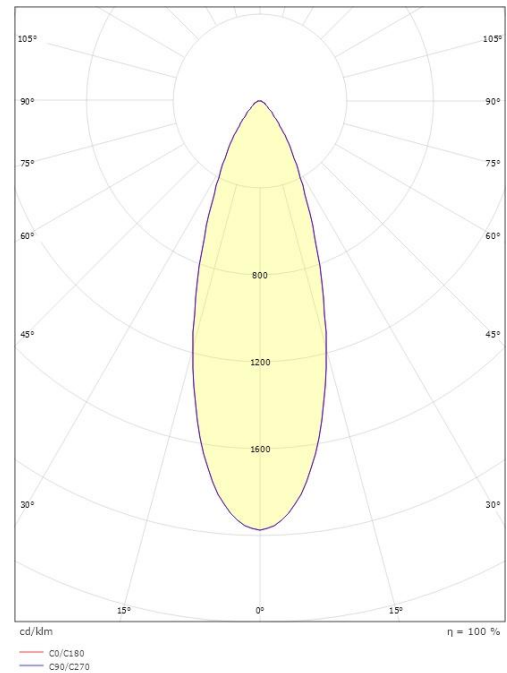

Con Børstet stål 1080lm 2700K Ra>90 Faseavsnitt

El-nummer: 3210157
 EAN: 7021989978169
 SG artikkelnr: 997816

Elektrisk

Watt: 3x6W
 System effekt (W): 18W
 Spenning: 220-240V

Lysteknikk

Type lyskilde: LED
 Sokkel: GU10
 Lyskilde inkludert: Ja
 Effektiv lysstrøm (lm): 1080lm
 Lysutbytte: 60 lm/W
 Farge temperatur: 2700K
 Fargegjengivelse (Ra/CRI): Ra>90
 MacAdams faktor: SDCM: 2
 Levetid: L70/B50>50.000
 Lysstråling: Direkte
 Lysspredning: 36°

Materialer og overflater

Materiale: Stål
 Farge: Børstet stål

Montering/Tilkobling

Montering: Utenpåliggende, Innendørs
 Tilkobling: Hurtigklemme

Dimensjoner

Lengde (mm) L: 980
 Bredder (mm) W: 123
 Høyde (mm) H: 165
 Vekt (kg) brutto/netto: 1.98 / 1.65

Forpakning

Forpakkingsstørrelse (mm): 995 x 145 x 145

7 0 2 1 9 8 9 9 7 8 1 6 9