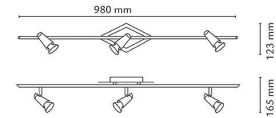

Con Børstet stål 1080lm 2700K Ra>90 Faseavsnitt

El-nummer: 3210157
 EAN: 7021989978169
 SG artikkelnr: 997816

Elektrisk

Watt: 3x6W
 System effekt (W): 18W
 Spenning: 220-240V

Lysteknikk

Type lyskilde: LED
 Sokkel: GU10
 Lyskilde inkludert: Ja
 Effektiv lysstrøm (lm): 1080lm
 Lysutbytte: 60 lm/W
 Farge temperatur: 2700K
 Fargegjengivelse (Ra/CRI): Ra>90
 MacAdams faktor: SDCM: 2
 Levetid: L70/B50>50.000
 Lysstråling: Direkte
 Lysspredning: 36°

Materialer og overflater

Materiale: Stål
 Farge: Børstet stål

Montering/Tilkobling

Montering: Utenpåliggende, Innendørs
 Tilkobling: Hurtigklemme

Dimensjoner

Lengde (mm) L: 980
 Bredder (mm) W: 123
 Høyde (mm) H: 165
 Vekt (kg) brutto/netto: 1.98 / 1.65

Forpakning

Forpakkingsstørrelse (mm): 995 x 145 x 145

7 0 2 1 9 8 9 9 7 8 1 6 9