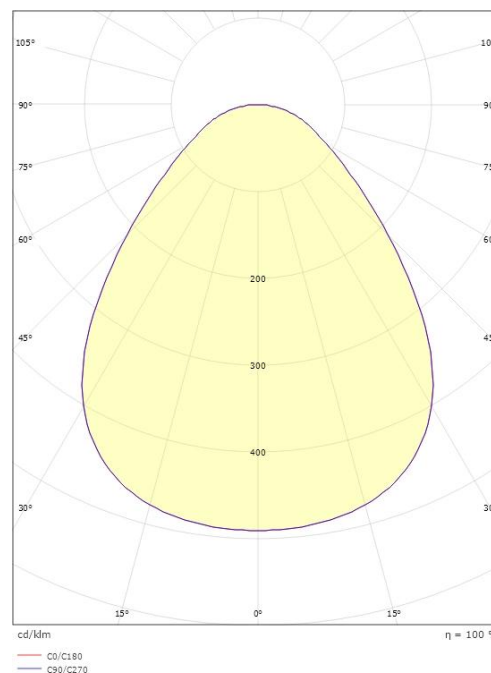

Sense Round

Sense Hvit 320 IsoSafe 1940lm 4000K Ra>80 Faseavsnitt

El-nummer: 3200871
EAN: 7021982122828
SG artikkelnr: 212282

Elektrisk

System effekt (W): 16W
Spennning: 220-240V
Maks. armaturer per sikring: B10: 19, B16: 30, C10: 31, C16: 51

Lysteknikk

Type lyskilde: LED
Effektiv lysstrøm (lm): 1940lm
Lysutbytte: 121 lm/W
Farge temperatur: 4000K
Fargegjengivelse (Ra/CRI): Ra>80
MacAdams faktor: SDCM: 3
Levetid: L80/B20>100.000
Levetid: L90>50.000
Lysstråling: Direkte
Optikk: Opal
UGR: UGR<25
Fotobiologisk sikkerhet: RG 0

Styring

Styring: Faseavsnitt

Beskyttelse

Isolasjonsklasse: Klasse II SELV
IK Klasse: IK08
IP Klasse: IP54/IP20

Energi og godkjenning

Inneholder lyskilde med energiklasse: C
Breeam: Oppfyller Hea 01 krav til flimmerfri belysning (In-Use: Hea 05)

Materialer og overflater

Materiale: Aluminium
Farge: Hvit RAL 9016 glans 30
Avskjermingens materiale: Akryl (PMMA)

Montering/Tilkobling

Montering: Innfelling, Innendørs
Tilkobling: 3 pol Linect / hurtigklemme

Dimensjoner

Høyde (mm) H: 25
Diameter (mm) D: 320
Innfellingsdiameter (mm): 285
Innfellingshøyde (mm): 25
Vekt (kg) brutto/netto: 1.655 / 1.431

Forpakning

Forpakkingsstørrelse (mm): 325 x 325 x 65

7 0 2 1 9 8 2 1 2 2 8 2 8