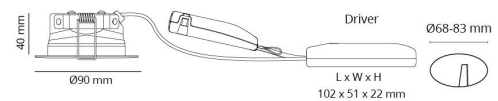

cd/klm
— C0/C180
— C90/C270