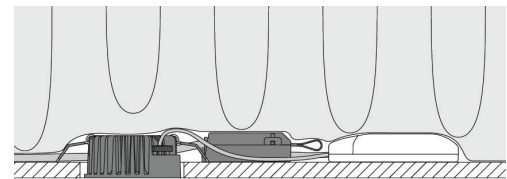

Junistar Eco IsoSafe

Junistar Eco IsoSafe Sort DimToWarm 540lm 2000-2800K Ra>95 Faseavsnitt

El-nummer: 3201880
EAN: 7021989052173
SG artikkelnr: 905217

Elektrisk

Watt: 6W
System effekt (W): 7W
Spenning: 220-240V
Maks. armaturer per sikring: B10: 105, B16: 168, C10: 105, C16: 168

Lysteknikk

Type lyskilde: LED
Effektiv lysstrøm (lm): 540lm
Lysutbytte: 77 lm/W
Farge temperatur: 2000-2800K
Fargegjengivelse (Ra/CRI): Ra>95
MacAdams faktor: SDCM: 3
Levetid: L90/B10>50.000
Lysstråling: Direkte
Optikk: Reflektor
Lysspredning: 42°
UGR: UGR<22

Styring

Styring: Faseavsnitt

Beskyttelse

Isolasjonsklasse: Klasse II SELV
IP Klasse: IP44

Energi og godkjenning

Inneholder lyskilde med energiklasse: F
Bestått 60 minutters brannmotstandstest i henhold til EN 1365-2: Ja
Bestått lydisolasjonstest i henhold til EN ISO 10140-2:2021 og 10140-3:2021 del E: Ja

Materialer og overflater

Materiale: Aluminium
Farge: Sort RAL 9004
Avskjermingens materiale: Herdet glass

Montering/Tilkobling

Montering: Innfelling, Innendørs
Tilkobling: Hurtigklemme

Dimensjoner

Høyde (mm) H: 40
Diameter (mm) D: 90
Innfellingsdiameter (mm): 68-83
Vekt (kg) brutto/netto: 2.85 / 0.303

Forpakning

Forpakkingsstørrelse (mm): 390 x 240 x 105
Pakningsantall: 8

cd/klm
— C0/C180
— C90/C270

7 0 2 1 9 8 9 0 5 2 1 7 3