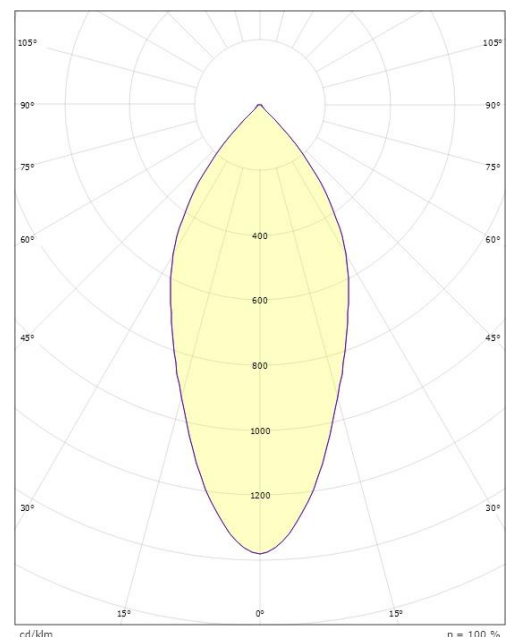

Junistar Eco IsoSafe

Junistar Eco IsoSafe Sort DimToWarm 540lm 2000-2800K Ra>95 Faseavsnitt

El-nummer: 3201880
EAN: 7021989052173
SG artikkelnr: 905217

Elektrisk

Watt: 6W
System effekt (W): 7W
Spenning: 220-240V
Maks. armaturer per sikring: B10: 105, B16: 168, C10: 105, C16: 168

Lysteknikk

Type lyskilde: LED
Effektiv lysstrøm (lm): 540lm
Lysutbytte: 77 lm/W
Farge temperatur: 2000-2800K
Fargegjengivelse (Ra/CRI): Ra>95
MacAdams faktor: SDCM: 3
Levetid: L90/B10>50.000
Lysstråling: Direkte
Optikk: Reflektor
Lysspredning: 42°
UGR: UGR<22

Styring

Styring: Faseavsnitt

Beskyttelse

Isolasjonsklasse: Klasse II SELV
IP Klasse: IP44

Energi og godkjenning

Inneholder lyskilde med energiklasse: F
Bestått 60 minutters brannmotstandstest i henhold til EN 1365-2: Ja
Bestått lydisolasjonstest i henhold til EN ISO 10140-2:2021 og 10140-3:2021 del E: Ja

Materialer og overflater

Materiale: Aluminium
Farge: Sort RAL 9004
Avskjermingens materiale: Herdet glass

Montering/Tilkobling

Montering: Innfelling, Innendørs
Tilkobling: Hurtigklemme

Dimensjoner

Høyde (mm) H: 40
Diameter (mm) D: 90
Innfellingsdiameter (mm): 68-83
Vekt (kg) brutto/netto: 2.85 / 0.303

Forpakning

Forpakkingsstørrelse (mm): 390 x 240 x 105
Pakningsantall: 8

cd/klm
— C0/C180
— C90/C270

7 0 2 1 9 8 9 0 5 2 1 7 3