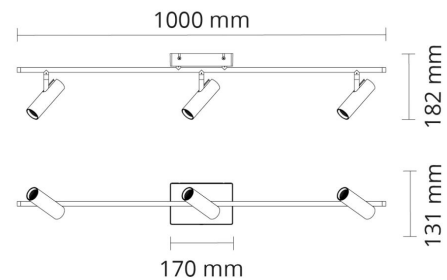

Materialer og overflater

Materiale: Aluminium
Farge: Hvit RAL 9003
Avskjermingens materiale: UV-stabilisert polykarbonat

Montering/Tilkobling

Montering: Utenpåliggende, Innendørs
Tilkobling: Hurtigklemme

Dimensjoner

Lengde (mm) L: 1000
Bredde (mm) W: 131
Høyde (mm) H: 182
Vekt (kg) brutto/netto: 2.022 / 1.316

Forpakning

Forpakkingsstørrelse (mm): 1010 x 138 x 160

7 0 2 1 9 8 3 2 0 7 0 1 2