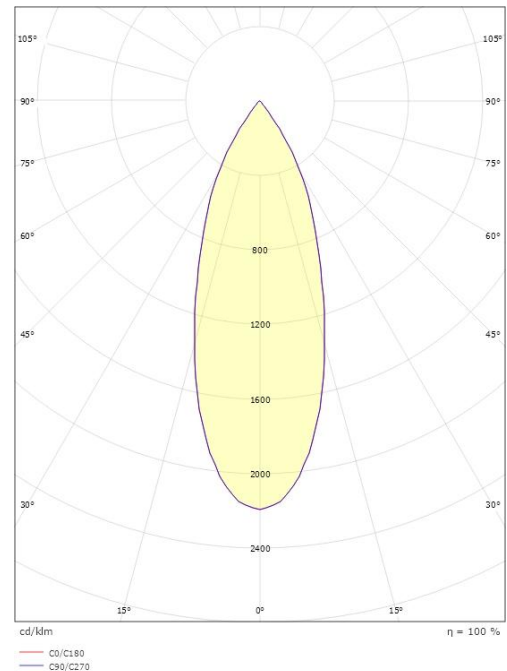

Dimensjoner

Lengde (mm) L: 1000
Bredde (mm) W: 131
Høyde (mm) H: 182
Vekt (kg) brutto/netto: 2.022 / 1.316

Forpakning

Forpakkingsstørrelse (mm): 1010 x 138 x 160

7 0 2 1 9 8 3 2 0 7 0 1 2