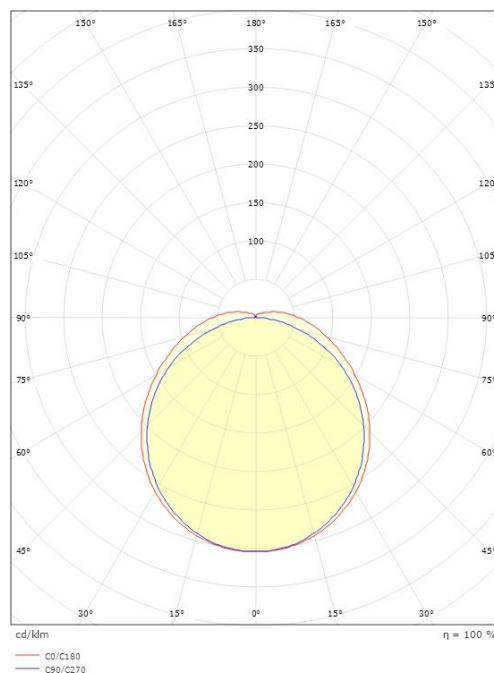

Wave 1200 Hvit 5290lm 3000K Ra>80 Ikke dimbar

El-nummer: 3301626
EAN: 7021981111755
SG artikkelnr: 111175

Elektrisk

System effekt (W): 38W
Spenning: 220-240V
Maks. armaturer per sikring: B10: 14, B16: 23, C10: 22, C16: 36
PE Lekkasje strøm (mA): 0.31

Lysteknikk

Type lyskilde: LED
Effektiv lysstrøm (lm): 5290lm
Lysutbytte: 139 lm/W
Farge temperatur: 3000K
Fargegjengivelse (Ra/CRI): Ra>80
MacAdams faktor: SDCM: 3
Levetid: L70/B10>100.000
Levetid: L80/B10>70.000
Lysstråling: Direkte
Optikk: Opal
Lysspredning: 110°
UGR: UGR<25
Fotobiologisk sikkerhet: RG 0

Styring

Styring: Ikke dimbar

Beskyttelse

Isolasjonsklasse: Klasse I
IK Klasse: IK06
IP Klasse: IP44

Energi og godkjenning

Inneholder lyskilde med energiklasse: D
Breeam: Oppfyller Hea 01 krav til flimmerfri belysning (In-Use: Hea 05)
Sunda Hus: C+

Materialer og overflater

Materiale: Stål, Aluminium
Farge: Hvit RAL 9003
Avskjermingens materiale: Akryl (PMMA)

Montering/Tilkobling

Montering: Utenpåliggende, Innendørs
Modul: 1200
Tilkobling: 5 pol hurtigklemme med 5x2,5mm² kobling fra senter til enden

Dimensjoner

Lengde (mm) L: 1220
Bredder (mm) W: 151
Høyde (mm) H: 54
Vekt (kg) brutto/netto: 3 / 2.5

Forpakning

Forpakkingsstørrelse (mm): 1245 x 160 x 60

7 0 2 1 9 8 1 1 1 7 5 5