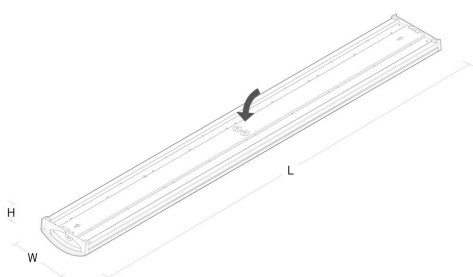

Wave 1200 Hvit 5290lm 3000K Ra>80 Ikke dimbar

El-nummer: 3301626
EAN: 7021981111755
SG artikkelnr: 111175

Elektrisk

System effekt (W): 38W
Spenning: 220-240V
Maks. armaturer per sikring: B10: 14, B16: 23, C10: 22, C16: 36
PE Lekkasje strøm (mA): 0.31

Lysteknikk

Type lyskilde: LED
Effektiv lysstrøm (lm): 5290lm
Lysutbytte: 139 lm/W
Farge temperatur: 3000K
Fargegjengivelse (Ra/CRI): Ra>80
MacAdams faktor: SDCM: 3
Levetid: L70/B10>100.000
Levetid: L80/B10>70.000
Lysstråling: Direkte
Optikk: Opal
Lysspredning: 110°
UGR: UGR<25
Fotobiologisk sikkerhet: RG 0

Styring

Styring: Ikke dimbar

Beskyttelse

Isolasjonsklasse: Klasse I
IK Klasse: IK06
IP Klasse: IP44

Energi og godkjenning

Inneholder lyskilde med energiklasse: D
Breeam: Oppfyller Hea 01 krav til flimmerfri belysning (In-Use: Hea 05)
Sunda Hus: C+

Materialer og overflater

Materiale: Stål, Aluminium
Farge: Hvit RAL 9003
Avskjermingens materiale: Akryl (PMMA)

Montering/Tilkobling

Montering: Utenpåliggende, Innendørs
Modul: 1200
Tilkobling: 5 pol hurtigklemme med 5x2,5mm² kobling fra senter til enden

Dimensjoner

Lengde (mm) L: 1220
Bredder (mm) W: 151
Høyde (mm) H: 54
Vekt (kg) brutto/netto: 3 / 2.5

Forpakning

Forpakkingsstørrelse (mm): 1245 x 160 x 60

7 0 2 1 9 8 1 1 1 7 5 5