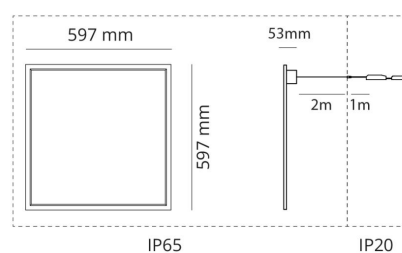

Materialer og overflater

Materiale: Aluminium
Farge: Hvit RAL 9016 glans 30
Avskjermingens materiale: Akryl (PMMA)

Montering/Tilkobling

Montering: Innfelling, Innendørs
Modul: Synlig T-skinne, T/L 15/24mm
Tilkobling: 5 pol Linect / hurtigklemme

Dimensjoner

Lengde (mm) L: 597
Bredde (mm) W: 597
Høyde (mm) H: 53
Vekt (kg) brutto/netto: 4.1 / 3.85

Forpakning

Forpakkingsstørrelse (mm): 635 x 635 x 70

7 0 2 1 9 8 2 1 2 4 1 4 3