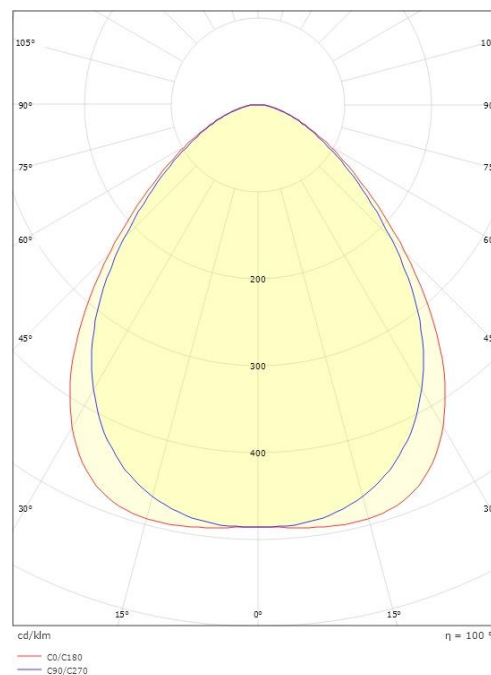

Dimensjoner

Lengde (mm) L: 597
Bredde (mm) W: 597
Høyde (mm) H: 53
Vekt (kg) brutto/netto: 4.1 / 3.85

Forpakning

Forpakkingsstørrelse (mm): 635 x 635 x 70

7 0 2 1 9 8 2 1 2 4 1 4 3