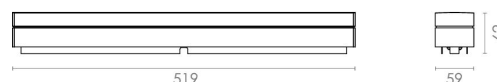

Materialer og overflater

Materiale: Aluminium
Farge: Hvit RAL 9003
Avskjermingens materiale: Akryl (PMMA)

Montering/Tilkobling

Montering: Utenpåliggende, Innendørs
Tilkobling: Hurtigklemme

Dimensjoner

Bredde (mm) W: 519
Høyde (mm) H: 59
Dybde (D): 62
Vekt (kg) brutto/netto: 0.904 / 0.808

Forpakning

Forpakkingsstørrelse (mm): 528 x 65 x 65

7 0 2 1 9 8 1 1 1 3 9 3 3