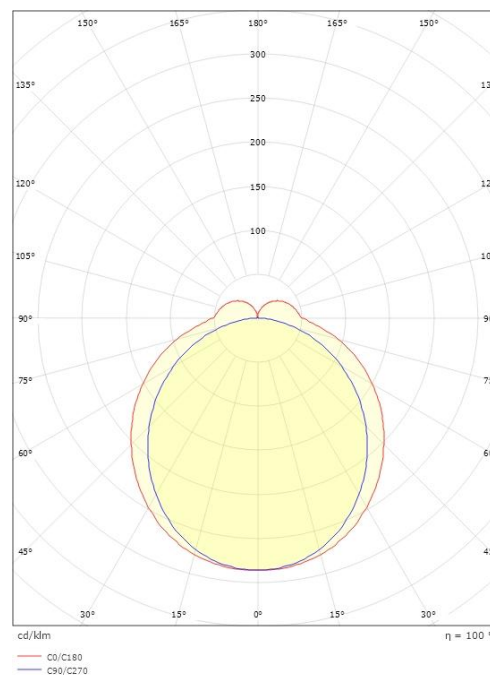

Prelude Square TW

Prelude Square Hvit 1400lm 2000-4000K Ra>80 TW LEDDim

El-nummer: 3305038
EAN: 7021981113933
SG artikkelnr: 111393

Elektrisk

System effekt (W): 12W
Spennning: 220-240V
Frekvens (Hz): 50/60Hz
Maks. armaturer per sikring: B10: 74, B16: 118, C10: 74, C16: 118

Lysteknikk

Type lyskilde: LED
Effektiv lysstrøm (lm): 1400lm
Lysutbytte: 117 lm/W
Farge temperatur: 2000-4000K
Fargegjengivelse (Ra/CRI): Ra>80
MacAdams faktor: SDCM: 3
Levetid: L80/B50>100.000
Lysstråling: Direkte
Optikk: Akryl diffuser
Fotobiologisk sikkerhet: RG 0

Styring

Styring: TW LEDDim

Beskyttelse

Isolasjonsklasse: Klasse II
IK Klasse: IK05
IP Klasse: IP44 (horisontalt montert) / IP40 (vertikal montert)

Energi og godkjenning

Inneholder lyskilde med energiklasse: C
Breeam: Oppfyller Hea 01 krav til flimmerfri belysning (In-Use: Hea 05)

Materialer og overflater

Materiale: Aluminium
Farge: Hvit RAL 9003
Avskjermingens materiale: Akryl (PMMA)

Montering/Tilkobling

Montering: Utenpåliggende, Innendørs
Tilkobling: Hurtigklemme

Dimensjoner

Bredde (mm) W: 519
Høyde (mm) H: 59
Dybde (D): 62
Vekt (kg) brutto/netto: 0.904 / 0.808

Forpakning

Forpakkingsstørrelse (mm): 528 x 65 x 65

7 0 2 1 9 8 1 1 1 3 9 3 3