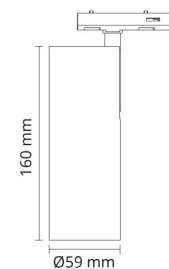

Materialer og overflater

Materiale: Aluminium
Farge: Hvit RAL 9003
Avskjermingsens materiale: Polycarbonat (PC)

Montering/Tilkobling

Montering: Utenpåliggende, Innendørs
Tilkobling: Zip skinne (adapter inkludert)

Dimensjoner

Høyde (mm) H: 160
Diameter (mm) D: 59
Vekt (kg) brutto/netto: 0.5 / 0.455

Forpakning

Forpakkingsstørrelse (mm): 90 x 70 x 195

7 0 2 1 9 8 3 2 0 6 0 2 2