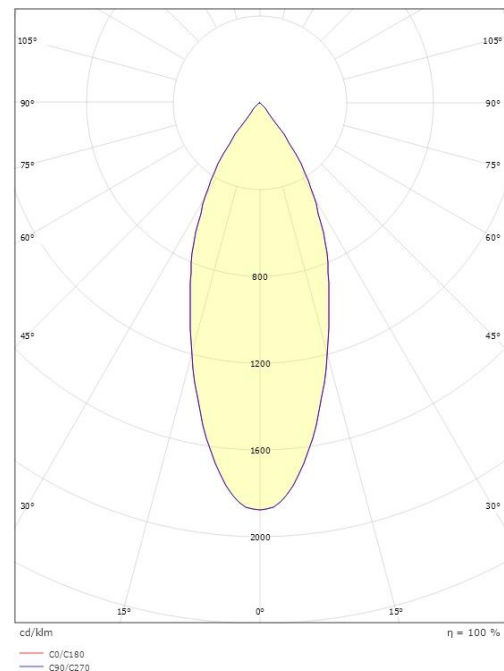

Dimensjoner

Høyde (mm) H: 160
Diameter (mm) D: 59
Vekt (kg) brutto/netto: 0.5 / 0.455

Forpakning

Forpakkingsstørrelse (mm): 90 x 70 x 195

7 0 2 1 9 8 3 2 0 6 0 2 2