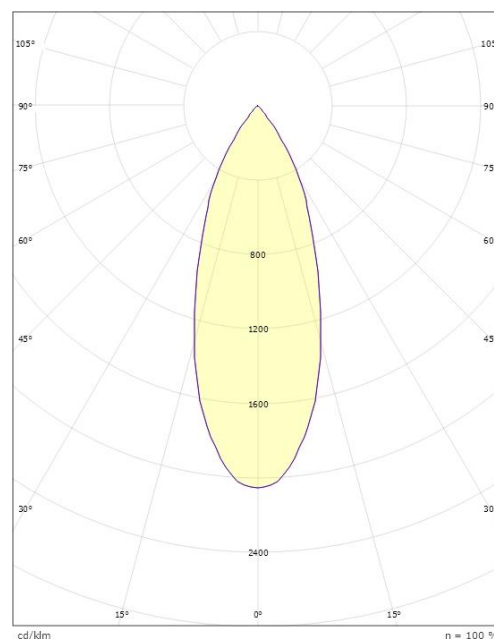

Zip Tube Micro

Zip Tube Micro Sort 370lm 3000K Ra 98 Faseavsnitt

El-nummer: 3203651
EAN: 7021983206053
SG artikkelnr: 320605

Elektrisk

System effekt (W): 7W
Spenning: 220-240V
Maks. armaturer per sikring: B10: 180, B16: 290, C10: 180, C16: 290

Lysteknikk

Type lyskilde: LED
Effektiv lysstrøm (lm): 370lm
Lysutbytte: 53 lm/W
Farge temperatur: 3000K
Fargegjengivelse (Ra/CRI): Ra 98
MacAdams faktor: SDCM: 2
Levetid: L90/B10>50.000
Lysstråling: Direkte
Optikk: Reflektor medium
Lysspredning: 40°
UGR: UGR<19

Styring

Styring: Faseavsnitt

Beskyttelse

Isolasjonsklasse: Klasse II
IP Klasse: IP20

Energi og godkjenning

Inneholder lyskilde med energiklasse: F
Breeam: Oppfyller Hea 01 krav til flimmerfri belysning (In-Use: Hea 05)

Materialer og overflater

Materiale: Aluminium
Farge: Sort RAL 9004
Avskjermingens materiale: UV-stabilisert polykarbonat

Montering/Tilkobling

Montering: Utenpåliggende, Innendørs
Tilkobling: Zip skinne (adapter inkludert)

Dimensjoner

Lengde (mm) L: 135
Bredde (mm) W: 39
Høyde (mm) H: 135
Vekt (kg) brutto/netto: 0.3 / 0.25

Forpakning

Forpakkingsstørrelse (mm): 135 x 39 x 135

cd/m²

η = 100 %

— C0/C180
— C90/C270

7 0 2 1 9 8 3 2 0 6 0 5 3