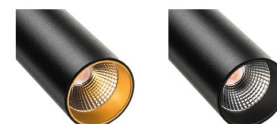

Forpakning

Forpakkingsstørrelse (mm): 135 x 39 x 135

cd/m²

η = 100 %

— C0/C180
— C90/C270