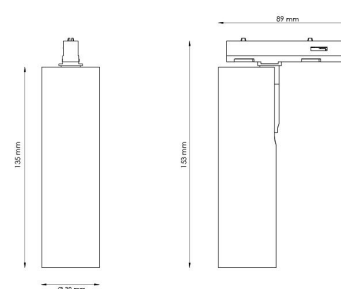

Zip Tube Micro

Zip Tube Micro Sort 370lm 3000K Ra 98 Faseavsnitt

El-nummer: 3203651
EAN: 7021983206053
SG artikkelnr: 320605

Elektrisk

System effekt (W): 7W
Spenning: 220-240V
Maks. armaturer per sikring: B10: 180, B16: 290, C10: 180, C16: 290

Lysteknikk

Type lyskilde: LED
Effektiv lysstrøm (lm): 370lm
Lysutbytte: 53 lm/W
Farge temperatur: 3000K
Fargegjengivelse (Ra/CRI): Ra 98
MacAdams faktor: SDCM: 2
Levetid: L90/B10>50.000
Lysstråling: Direkte
Optikk: Reflektor medium
Lysspredning: 40°
UGR: UGR<19

Styring

Styring: Faseavsnitt

Beskyttelse

Isolasjonsklasse: Klasse II
IP Klasse: IP20

Energi og godkjenning

Inneholder lyskilde med energiklasse: F
Breeam: Oppfyller Hea 01 krav til flimmerfri belysning (In-Use: Hea 05)

Materialer og overflater

Materiale: Aluminium
Farge: Sort RAL 9004
Avskjermingens materiale: UV-stabilisert polykarbonat

Montering/Tilkobling

Montering: Utenpåliggende, Innendørs
Tilkobling: Zip skinne (adapter inkludert)

Dimensjoner

Lengde (mm) L: 135
Bredde (mm) W: 39
Høyde (mm) H: 135
Vekt (kg) brutto/netto: 0.3 / 0.25

Forpakning

Forpakkingsstørrelse (mm): 135 x 39 x 135

cd/m²

η = 100 %

— C0/C180
— C90/C270

7 0 2 1 9 8 3 2 0 6 0 5 3