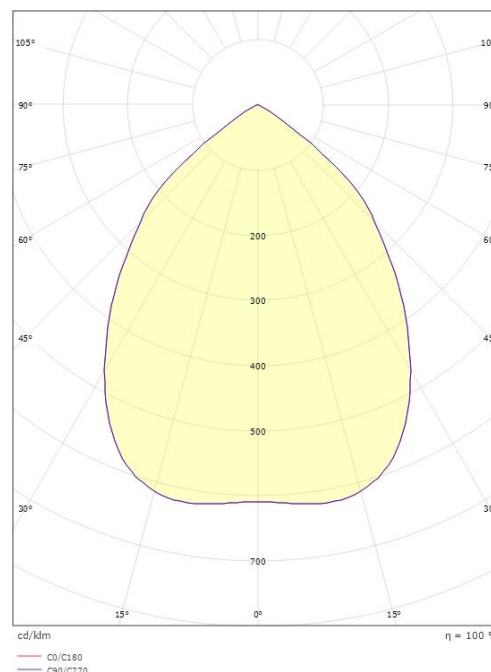

Høyde (mm) H: 108
 Diameter (mm) D: 290
 Vekt (kg) brutto/netto: 2.28 / 1.91

Forpakning

Forpakkingsstørrelse (mm): 298 x 298 x 130

7 0 2 1 9 8 9 1 1 2 6 9