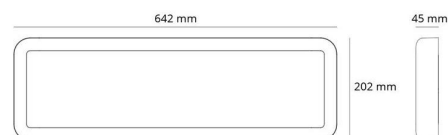

Materialer og overflater

Materiale: Aluminium
Farge: Hvit
Avskjermingens materiale: Akryl (PMMA)

Montering/Tilkobling

Montering: Utenpåliggende, Innendørs
Modul: 640x200
Tilkobling: Hurtigklemme

Dimensjoner

Lengde (mm) L: 642
Bredde (mm) W: 202
Høyde (mm) H: 45
Vekt (kg) brutto/netto: 2.8 / 2.435

Forpakning

Forpakkingsstørrelse (mm): 660 x 225 x 65

cd/m²
— C0/C180
— C90/C270

η = 100 %