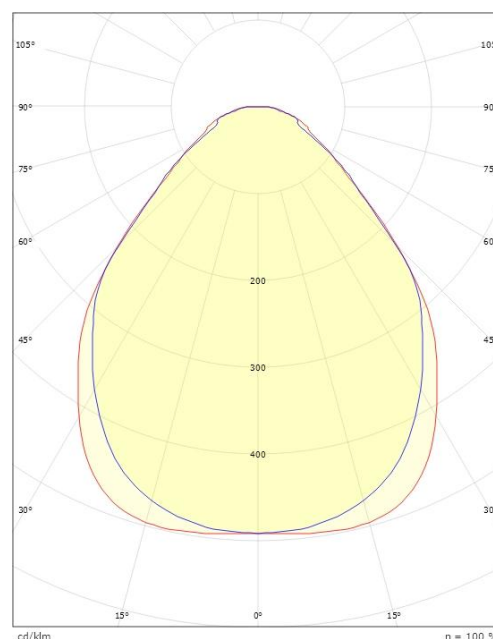

Lengde (mm) L: 642
Bredde (mm) W: 202
Høyde (mm) H: 45
Vekt (kg) brutto/netto: 2.8 / 2.435

Forpakning

Forpakkingsstørrelse (mm): 660 x 225 x 65

cd/m²
— C0/C180
— C90/C270

η = 100 %