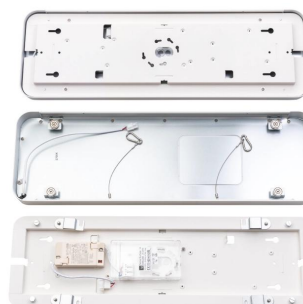

Sense Surface

Sense Surface 640x200 Hvit 1910lm 3000K Ra>80 Faseavsnitt

El-nummer: 3300512
EAN: 7021982123757
SG artikkelnr: 212375

Elektrisk

System effekt (W): 18W
Spenning: 220-240V
Frekvens (Hz): 50/60Hz
Maks. armaturer per sikring: B10: 19, B16: 30, C10: 31, C16: 51

Materialer og overflater

Materiale: Aluminium
Farge: Hvit
Avskjermingens materiale: Akryl (PMMA)

Montering/Tilkobling

Montering: Utenpåliggende, Innendørs
Modul: 640x200
Tilkobling: Hurtigklemme

Dimensjoner

Lengde (mm) L: 642
Bredde (mm) W: 202
Høyde (mm) H: 45
Vekt (kg) brutto/netto: 2.8 / 2.435

Forpakning

Forpakkingsstørrelse (mm): 660 x 225 x 65

cd/m²
— C0/C180
— C90/C270

η = 100 %