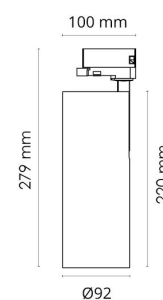

### Dimensjoner

Høyde (mm) H: 220  
Diameter (mm) D: 92  
Vekt (kg) brutto/netto: 1.27 / 1.109

### Forpakning

Forpakkingsstørrelse (mm): 295 x 100 x 107

cd/km  
— C0/C180  
— C90/C270

η = 100 %

7 0 2 1 9 8 3 1 2 4 7 5 3