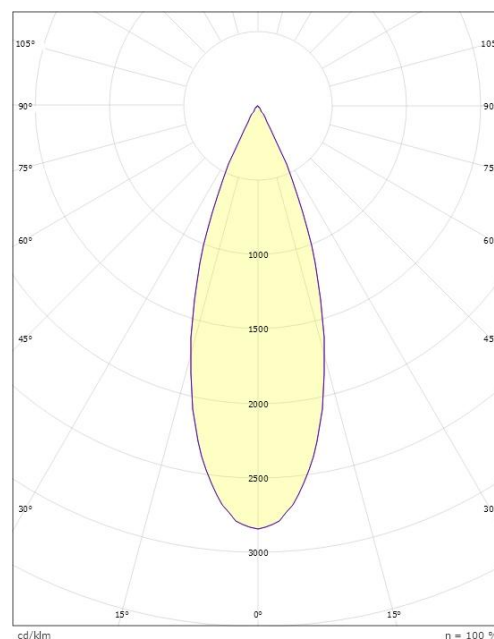

Tube Eco

Tube Eco Hvit 2280lm 3000K Ra>90 Faseavsnitt

El-nummer: 3201761
EAN: 7021983124753
SG artikkelnr: 312475
Erstatter: 312470, 312472

Elektrisk

System effekt (W): 26W
Spenning: 220-240V
Maks. armaturer per sikring: B10: 19, B16: 30, C10: 31, C16: 51

Lysteknikk

Type lyskilde: LED
Effektiv lysstrøm (lm): 2280lm
Lysutbytte: 88 lm/W
Farge temperatur: 3000K
Fargegjengivelse (Ra/CRI): Ra>90
MacAdams faktor: SDCM: 3
Levetid: L90/B10>100.000
Maksimum omgivelsestemperatur: 35°C
Levetid ved maks omgivelsestemp.: L90/B10>50.000
Lysstråling: Direkte
Lysspredning: 32°
UGR: UGR<10

Styring

Styring: Faseavsnitt

Beskyttelse

Isolasjonsklasse: Klasse I
IP Klasse: IP20

Energi og godkjenning

Inneholder lyskilde med energiklasse: E
Breeam: Oppfyller Hea 01 krav til flimmerfri belysning (In-Use: Hea 05)

Materialer og overflater

Materiale: Aluminium
Farge: Hvit RAL 9003
Avskjermingens materiale: Aluminium / PC Polycarbonat

Montering/Tilkobling

Montering: Utenpåliggende, Innendørs

Dimensjoner

Høyde (mm) H: 220
Diameter (mm) D: 92
Vekt (kg) brutto/netto: 1.27 / 1.109

Forpakning

Forpakkingsstørrelse (mm): 295 x 100 x 107

cd/km
— C0/C180
— C90/C270

η = 100 %

7 0 2 1 9 8 3 1 2 4 7 5 3