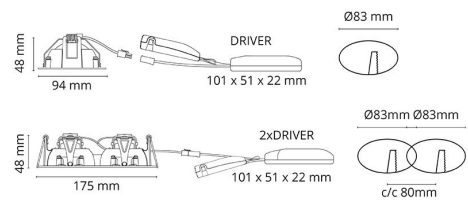

Materialer og overflater

Materiale: Aluminium
Farge: Sort RAL 9004
Avskjermingens materiale: Herdet glass

Montering/Tilkobling

Montering: Innfelling, Innendørs / Utendørs
Tilkobling: Hurtigklemme

Dimensjoner

Lengde (mm) L: 95
Bredde (mm) W: 95
Høyde (mm) H: 50
Innfellingsdiameter (mm): 83
Innfellingshøyde (mm): 48
Vekt (kg) brutto/netto: 0.402 / 0.335

Forpakning

Forpakkingsstørrelse (mm): 115 x 115 x 95

7 0 2 1 9 8 9 0 2 5 8 9 4