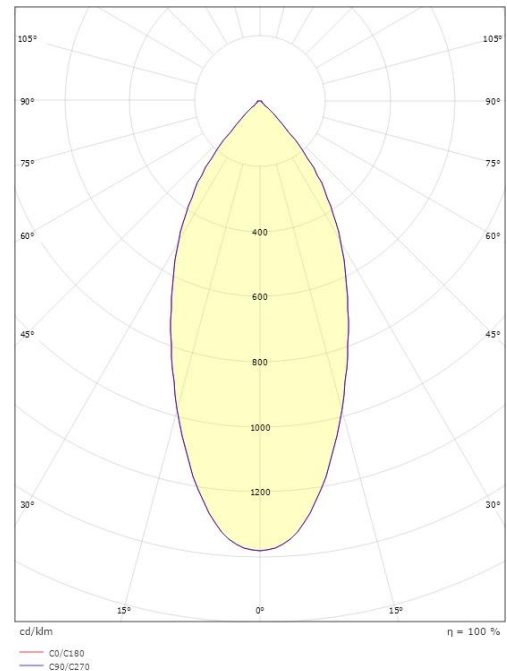

Lengde (mm) L: 95
Bredde (mm) W: 95
Høyde (mm) H: 50
Innfellingsdiameter (mm): 83
Innfellingshøyde (mm): 48
Vekt (kg) brutto/netto: 0.402 / 0.335

Forpakning

Forpakkingsstørrelse (mm): 115 x 115 x 95

7 0 2 1 9 8 9 0 2 5 8 9 4