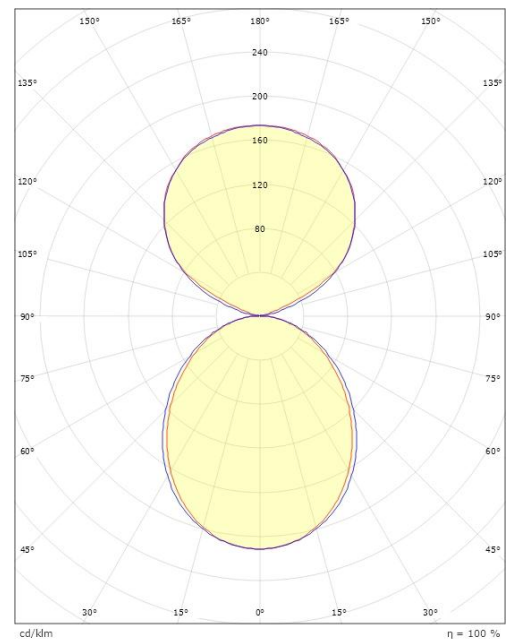

Dimensjoner

Lengde (mm) L: 1401
Bredde (mm) W: 42
Høyde (mm) H: 70
Vekt (kg) brutto/netto: 3.5 / 3.3

Forpakning

Forpakkingsstørrelse (mm): 1560 x 50 x 80

Module	W	H	L1	L2
840mm	42	70	841	891
1120mm	42	70	1121	1171
1400mm	42	70	1401	1451
End cap	42	70	3	28

5 7 0 3 8 2 1 1 7 7 9 8 6