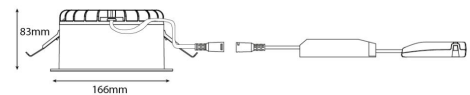

Materialer og overflater

Materiale: Flammehemmende polykarbonat (PC)
Farge: Hvit/Satin matt
Avskjermingens materiale: Polycarbonat (PC)

Montering/Tilkobling

Montering: Innfelling, Innendørs
Kabel: Kabel 5x0,75mm²
Tilkobling: 5 pol Linect / hurtigklemme

Dimensjoner

Høyde (mm) H: 83
Diameter (mm) D: 166
Innfellingsdiameter (mm): 150
Innfellingshøyde (mm): 80
Vekt (kg) brutto/netto: 0.97 / 0.77

Forpakning

Forpakkingsstørrelse (mm): 190 x 190 x 92

7 0 2 1 9 8 2 1 2 5 0 1 0