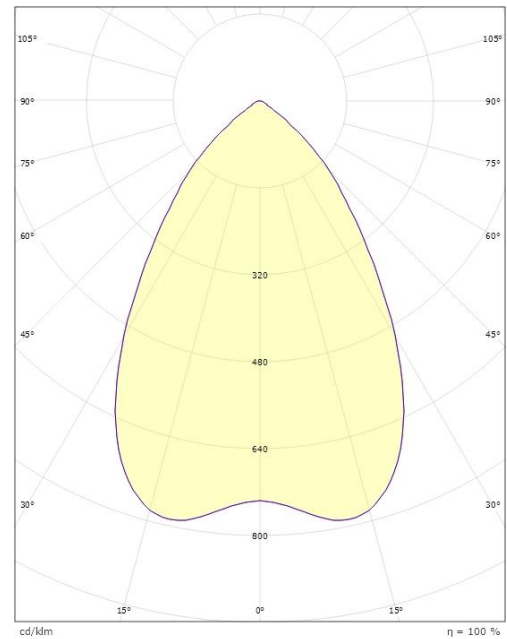

Dimensjoner

Høyde (mm) H: 83
Diameter (mm) D: 166
Innfellingsdiameter (mm): 150
Innfellingshøyde (mm): 80
Vekt (kg) brutto/netto: 0.97 / 0.77

Forpakning

Forpakkingsstørrelse (mm): 190 x 190 x 92

7 0 2 1 9 8 2 1 2 5 0 1 0