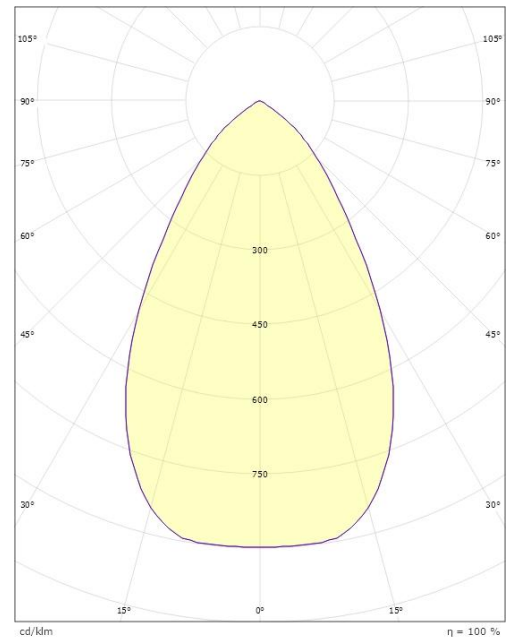

Dimensjoner

Høyde (mm) H: 93
Diameter (mm) D: 216
Innfellingsdiameter (mm): 200
Innfellingshøyde (mm): 90
Vekt (kg) brutto/netto: 1.2 / 1

Forpakning

Forpakkingsstørrelse (mm): 240 x 240 x 102

7 0 2 1 9 8 2 1 2 5 2 6 3