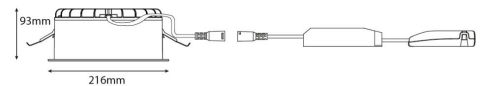

Materialer og overflater

Materiale: Flammehemmende polykarbonat (PC)
Farge: Hvit/Satin matt
Avskjermingens materiale: Polycarbonat (PC)

Montering/Tilkobling

Montering: Innfelling, Innendørs
Tilkobling: 3 pol Linect / hurtigklemme

Dimensjoner

Høyde (mm) H: 93
Diameter (mm) D: 216
Innfellingsdiameter (mm): 200
Innfellingshøyde (mm): 90
Vekt (kg) brutto/netto: 1.2 / 1

Forpakning

Forpakkingsstørrelse (mm): 240 x 240 x 102

7 0 2 1 9 8 2 1 2 5 2 6 3