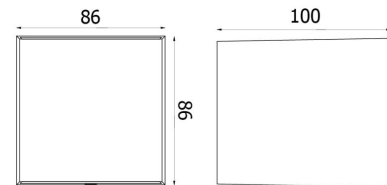

Artes Mini Sort 380lm 2700K Ra>80 Faseavsnitt

El-nummer: 3183106
EAN: 7021986417463
SG artikkelnr: 641746

Elektrisk

System effekt (W): 8W
Spenning: 220-240V
Maks. armaturer per sikring: B10: 90, B16: 150, C10: 90, C16: 150

Lysteknikk

Type lyskilde: LED
Effektiv lysstrøm (lm): 380lm
Lysutbytte: 48 lm/W
Farge temperatur: 2700K
Fargegjengivelse (Ra/CRI): Ra>80
MacAdams faktor: SDCM: 3
Levetid: L70/B50>90.000
Levetid: L80/B10>60.000
Optikk: Linse
Lysspredning: 60°
Synlig flimmer (PstLM): 0,06
Stroboskopisk flimmer (SVM): 0,3