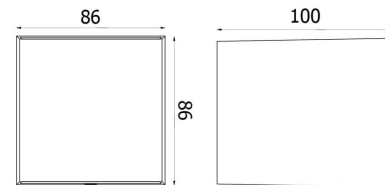

Lysteknikk

Type lyskilde: LED
Effektiv lysstrøm (lm): 400lm
Lysutbytte: 50 lm/W
Farge temperatur: 4000K
Fargegjengivelse (Ra/CRI): Ra>80
MacAdams faktor: SDCM: 3
Levetid: L70/B50>90.000
Levetid: L80/B10>60.000
Optikk: Linse
Lysspredning: 60°
Synlig flimmer (PstLM): 0,06
Stroboskopisk flimmer (SVM): 0,3