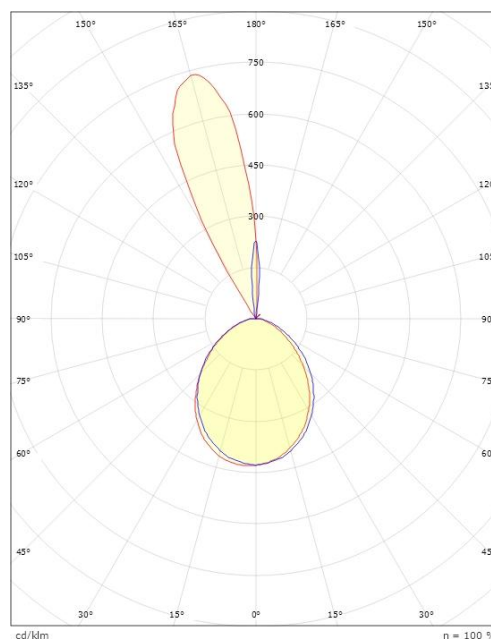

Spike

Spike Grafitt Uplight 920lm 3000K Ra>80 Skumring

El-nummer: 3100036
EAN: 7021986239232
SG artikkelnr: 623923

Elektrisk

Watt: 11W+6W
System effekt (W): 13W
Spenning: 220-240V

Lysteknikk

Type lyskilde: LED
Effektiv lysstrøm (lm): 920lm
Lysutbytte: 71 lm/W
Farge temperatur: 3000K
Fargegjengivelse (Ra/CRI): Ra>80
MacAdams faktor: SDCM: 3
Levetid: L90/B10>50.000
Levetid: L80/B10>100.000
Lysstråling: Direkte
Optikk: Plast, opal/gjennomsiktig
Lysspredning: 95° ned / 15° opp

Dimensjoner

Bredde (mm) W: 171
Høyde (mm) H: 173
Dybde (D): 155
Vekt (kg) brutto/netto: 1.44 / 1.325

Forpakning

Forpakkingsstørrelse (mm): 180 x 165 x 185

cd/km
C0/C180
C90/C270

7 0 2 1 9 8 6 2 3 9 2 3 2