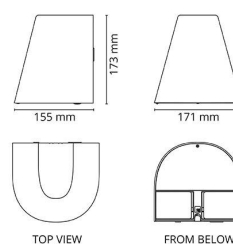

Dimensjoner

Bredde (mm) W: 171
Høyde (mm) H: 173
Dybde (D): 155
Vekt (kg) brutto/netto: 1.44 / 1.325

Forpakning

Forpakkingsstørrelse (mm): 180 x 165 x 185

cd/km
C0/C180
C90/C270

7 0 2 1 9 8 6 2 3 9 2 3 2