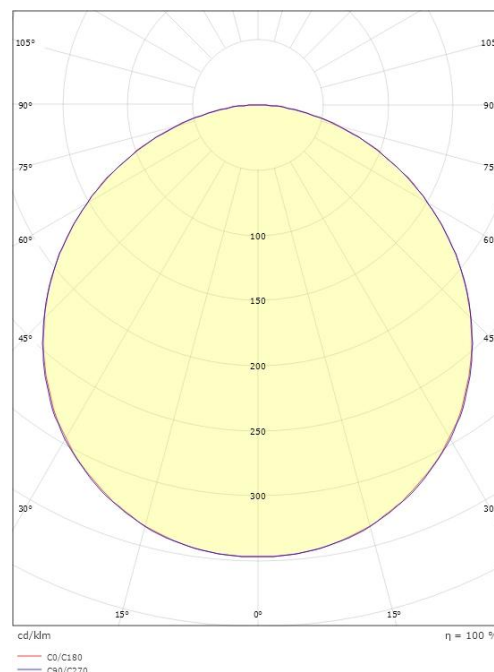

Dimensjoner

Lengde (mm) L: 310
Bredde (mm) W: 310
Høyde (mm) H: 77
Vekt (kg) brutto/netto: 3.65 / 3.45

Forpakning

Forpakkingsstørrelse (mm): 318 x 318 x 92

7 0 2 1 9 8 6 0 5 3 6 1 6