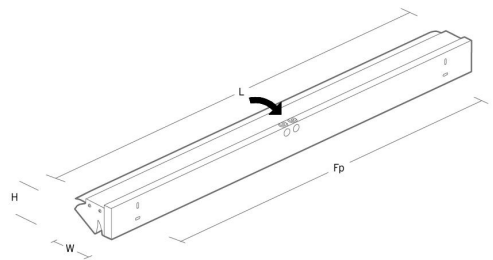

Linus TW

Linus TW Hvit 3550lm 2700-6500K Ra>80 TW DALI Type 8

El-nummer: 3301640
EAN: 5703821174657
SG artikkelnr: 8246093404

Elektrisk

System effekt (W): 38W
Spenning: 220-240V
Maks. armaturer per sikring: B10: 11, B16: 17, C10: 18, C16: 29
PE Lekkasje strøm (mA): 0.30

Lysteknikk

Type lyskilde: LED
Effektiv lysstrøm (lm): 3550lm
Lysutbytte: 93 lm/W
Farge temperatur: 2700-6500K
Fargegjengivelse (Ra/CRI): Ra>80
MacAdams faktor: SDCM: 3
Levetid: L90/B10>70.000
Levetid: L94>50.000
Lysstråling: Direkte/Indirekte 97/3%
Optikk: Linse C, prismatic conical

Styring

Styring: TW DALI Type 8

Beskyttelse

Isolasjonsklasse: Klasse I
IP Klasse: IP20

Energi og godkjenning

Inneholder lyskilde med energiklasse: D
Breeam: Oppfyller Hea 01 krav til flimmerfri belysning (In-Use: Hea 05)

Materialer og overflater

Materiale: stålplate
Farge: Hvit Reflektorhvit glans 25
Avskjermingens materiale: Akryl (PMMA)

Montering/Tilkobling

Montering: Vegg, Innendørs
Tilkobling: Hurtigklemme

Dimensjoner

Lengde (mm) L: 1170
Bredde (mm) W: 123
Høyde (mm) H: 90
Vekt (kg) brutto/netto: 4.5 / 4.3

Forpakning

Forpakkingsstørrelse (mm): 1260 x 160 x 100

5 7 0 3 8 2 1 1 7 4 6 5 7