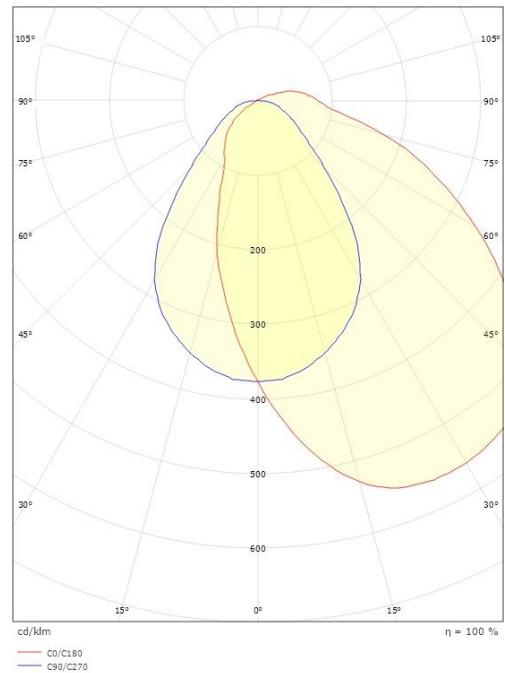

Linus TW

Linus TW Hvit 3550lm 2700-6500K Ra>80 TW DALI Type 8

El-nummer: 3301640
EAN: 5703821174657
SG artikkelnr: 8246093404

Elektrisk

System effekt (W): 38W
Spenning: 220-240V
Maks. armaturer per sikring: B10: 11, B16: 17, C10: 18, C16: 29
PE Lekkasje strøm (mA): 0.30

Lysteknikk

Type lyskilde: LED
Effektiv lysstrøm (lm): 3550lm
Lysutbytte: 93 lm/W
Farge temperatur: 2700-6500K
Fargegjengivelse (Ra/CRI): Ra>80
MacAdams faktor: SDCM: 3
Levetid: L90/B10>70.000
Levetid: L94>50.000
Lysstråling: Direkte/Indirekte 97/3%
Optikk: Linse C, prismatic conical

Styring

Styring: TW DALI Type 8

Beskyttelse

Isolasjonsklasse: Klasse I
IP Klasse: IP20

Energi og godkjenning

Inneholder lyskilde med energiklasse: D
Breeam: Oppfyller Hea 01 krav til flimmerfri belysning (In-Use: Hea 05)

Materialer og overflater

Materiale: stålplate
Farge: Hvit Reflektorhvit glans 25
Avskjermingens materiale: Akryl (PMMA)

Montering/Tilkobling

Montering: Vegg, Innendørs
Tilkobling: Hurtigklemme

Dimensjoner

Lengde (mm) L: 1170
Bredde (mm) W: 123
Høyde (mm) H: 90
Vekt (kg) brutto/netto: 4.5 / 4.3

Forpakning

Forpakkingsstørrelse (mm): 1260 x 160 x 100

5 7 0 3 8 2 1 1 7 4 6 5 7