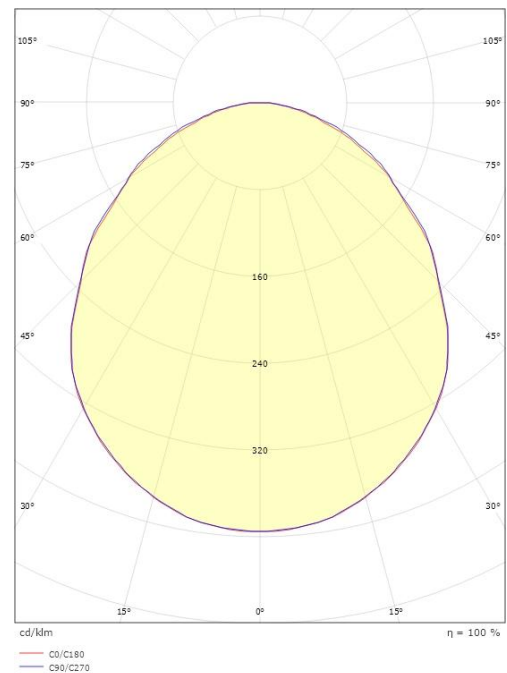

Montering/Tilkobling

Montering: Innfelling, Innendørs

Dimensjoner

Lengde (mm) L: 512
Bredde (mm) W: 542
Høyde (mm) H: 30
Vekt (kg) brutto/netto: 2.7 / 2.5

Forpakning

Forpakkingsstørrelse (mm): 520 x 550 x 35

5 7 0 3 8 2 1 1 7 4 1 2 1