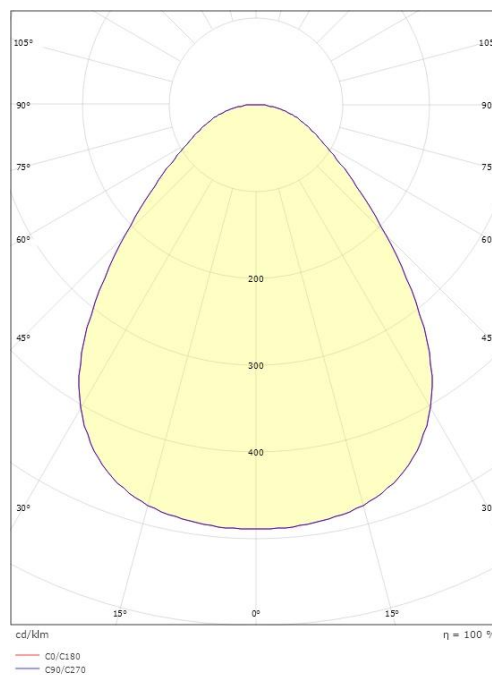

Dimensjoner

Høyde (mm) H: 25
Diameter (mm) D: 320
Innfellingsdiameter (mm): 285
Innfellingshøyde (mm): 25
Vekt (kg) brutto/netto: 1.489 / 1.265

Forpakning

Forpakkingsstørrelse (mm): 325 x 325 x 65

7 0 2 1 9 8 2 1 2 2 8 6 6