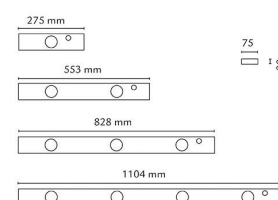

Montering/Tilkobling

Montering: Utenpåliggende, Innendørs
 Tilkobling: Hurtigklemme

Dimensjoner

Lengde (mm) L: 553
 Bredde (mm) W: 75
 Høyde (mm) H: 30
 Vekt (kg) brutto/netto: 1.464 / 1.22

Forpakning

Forpakkingsstørrelse (mm): 560 x 80 x 40