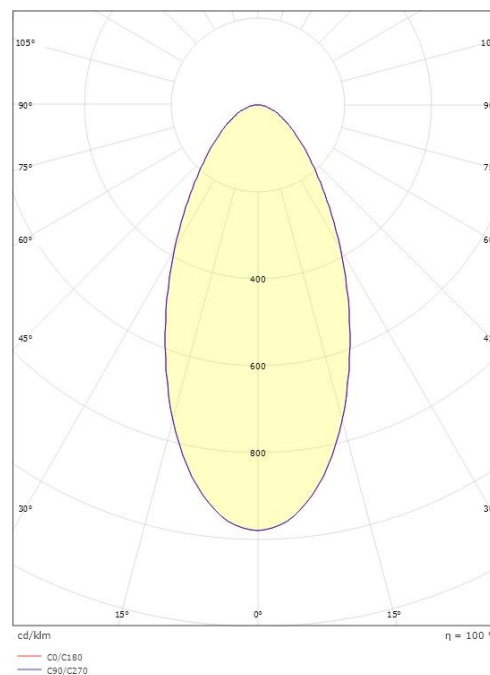

Chef Hvit DimToWarm 600lm 2000-2800K Ra>90 Faseavsnitt

El-nummer: 3200735
 EAN: 7021983910622
 SG artikkelnr: 391062

Elektrisk

Watt: 2x5W
 System effekt (W): 10W
 Spenning: 220-240V

Lysteknikk

Type lyskilde: LED
 Effektiv lysstrøm (lm): 600lm
 Lysutbytte: 60 lm/W
 Farge temperatur: 2000-2800K
 Fargegjengivelse (Ra/CRI): Ra>90
 MacAdams faktor: SDCM: 3
 Levetid: L70/B50>50.000
 Lysstråling: Direkte
 Optikk: Linse
 UGR: UGR<25

Montering/Tilkobling

Montering: Utenpåliggende, Innendørs
 Tilkobling: Hurtigklemme

Dimensjoner

Lengde (mm) L: 553
 Bredde (mm) W: 75
 Høyde (mm) H: 30
 Vekt (kg) brutto/netto: 1.464 / 1.22

Forpakning

Forpakkingsstørrelse (mm): 560 x 80 x 40

7 0 2 1 9 8 3 9 1 0 6 2 2