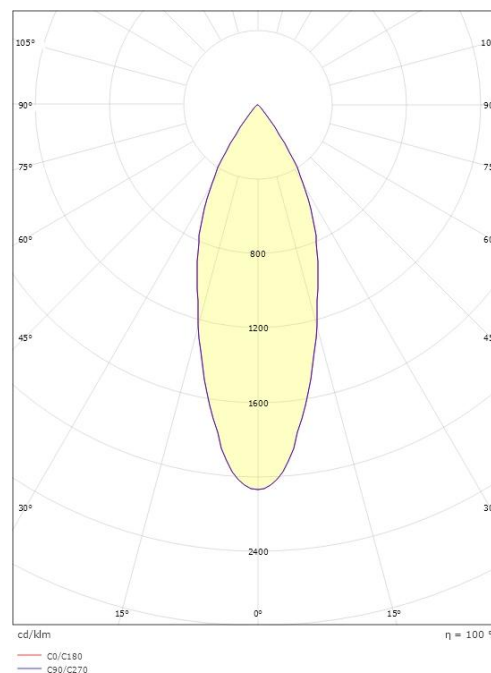

Dimensjoner

Høyde (mm) H: 160
Diameter (mm) D: 59
Vekt (kg) brutto/netto: 0.5 / 0.455

Forpakning

Forpakkingsstørrelse (mm): 90 x 70 x 195

7 0 2 1 9 8 3 2 0 6 0 9 1