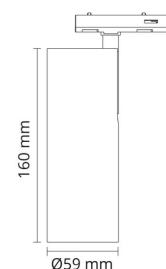

Dimensjoner

Høyde (mm) H: 160
Diameter (mm) D: 59
Vekt (kg) brutto/netto: 0.5 / 0.455

Forpakning

Forpakkingsstørrelse (mm): 90 x 70 x 195

7 0 2 1 9 8 3 2 0 6 0 9 1