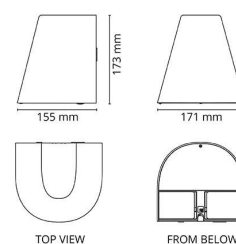

### Dimensjoner

Bredde (mm) W: 171  
 Høyde (mm) H: 173  
 Dybde (D): 155  
 Vekt (kg) brutto/netto: 1.932 / 1.621

### Forpakning

Forpakkingsstørrelse (mm): 180 x 165 x 185

7 0 2 1 9 8 6 2 3 9 1 1 9