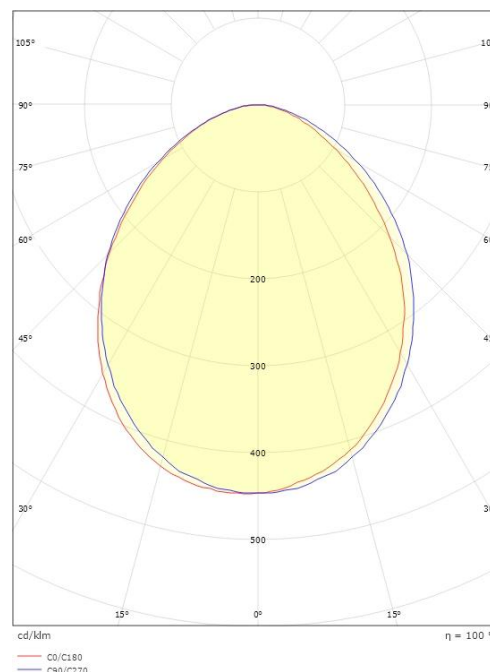

Spike Grafitt m/ kontakt 870lm 3000K Ra>80 Faseavsnitt

El-nummer: 3104341
EAN: 7021986239119
SG artikkelnr: 623911

Elektrisk

System effekt (W): 8W
Spenning: 220-240V
Maks. armaturer per sikring: B10: 33, B16: 52, C10: 40, C16: 64

Lysteknikk

Type lyskilde: LED
Effektiv lysstrøm (lm): 870lm
Lysutbytte: 109 lm/W
Farge temperatur: 3000K
Fargegjengivelse (Ra/CRI): Ra>80
MacAdams faktor: SDCM: 3
Levetid: L90/B10>50.000
Levetid: L80/B10>100.000
Lysstråling: Direkte
Optikk: Opal
Lysspredning: 95°

Styring

Styring: Faseavsnitt

Beskyttelse

Isolasjonsklasse: Klasse I
IK Klasse: IK08
IP Klasse: IP44

Energi og godkjenning

Inneholder lyskilde med energiklasse: C
Oppfyller Hea 01 krav til flimmerfri
belysning (In-Use: Hea 05)
Breeam: Ja
ULOR (<1%): Ja
Sunda Hus: C+

Materialer og overflater

Materiale: Aluminium
Farge: Grafitt
Avskjermingens materiale: UV-stabilisert polykarbonat

Montering/Tilkobling

Montering: Utenpåliggende, Utendørs
Tilkobling: Hurtigklemme

Dimensjoner

Bredde (mm) W: 171
Høyde (mm) H: 173
Dybde (D): 155
Vekt (kg) brutto/netto: 1.932 / 1.621

Forpakning

Forpakkingsstørrelse (mm): 180 x 165 x 185

7 0 2 1 9 8 6 2 3 9 1 1 9