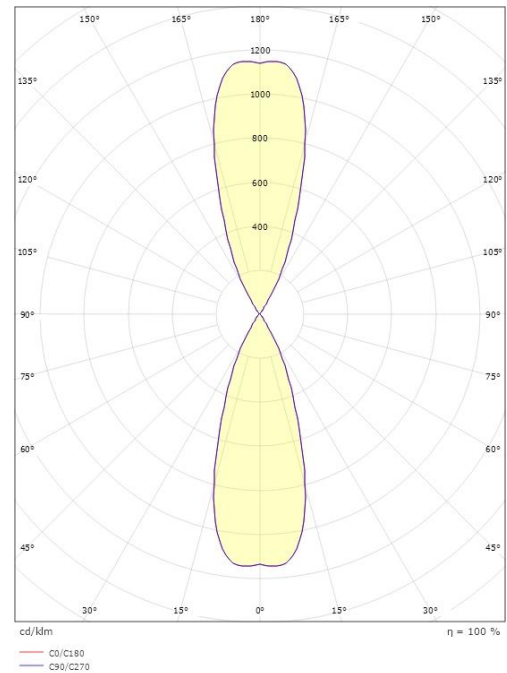

Echo Deco

Echo Deco Grafitt 360lm 2700K Ra>80 Faseavsnitt

El-nummer: 3102355
EAN: 7021986237092
SG artikkelnr: 623709

Elektrisk

Watt: 2x4,5W
System effekt (W): 9W
Spenning: 220-240V
Maks. armaturer per sikring: B10: 100, B16: 100, C10: 160, C16: 160

Lysteknikk

Type lyskilde: LED
Sokkel: GU10
Lyskilde inkludert: Ja
Effektiv lysstrøm (lm): 360lm
Lysutbytte: 40 lm/W
Farge temperatur: 2700K
Fargegjengivelse (Ra/CRI): Ra>80
MacAdams faktor: SDCM: 4
Levetid: L70/B50>40.000
Lysstråling: Direkte
Optikk: Opal
Lysspredning: 35°/35°

Bredde (mm) W: 90
Høyde (mm) H: 223
Dybde (D): 147
Vekt (kg) brutto/netto: 1.62 / 1.579

Forpakning

Forpakkingsstørrelse (mm): 235 x 160 x 100

7 0 2 1 9 8 6 2 3 7 0 9 2