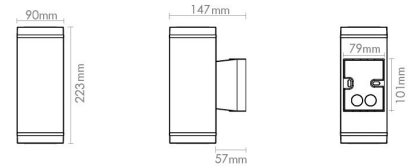

Materialer og overflater

Materiale: Aluminium
Farge: Grafitt
Avskjermingens materiale: UV-stabilisert polykarbonat

Montering/Tilkobling

Montering: Utenpåliggende, Utendørs
Tilkobling: Hurtigklemme

Dimensjoner

Bredde (mm) W: 90
Høyde (mm) H: 223
Dybde (D): 147
Vekt (kg) brutto/netto: 1.62 / 1.579

Forpakning

Forpakkingsstørrelse (mm): 235 x 160 x 100

7 0 2 1 9 8 6 2 3 7 0 9 2