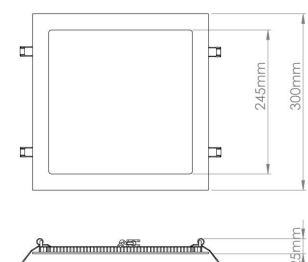

Dimensjoner

Lengde (mm) L: 300
Bredde (mm) W: 300
Høyde (mm) H: 25
Innfellingsdiameter (mm): 285
Innfellingshøyde (mm): 29
Vekt (kg) brutto/netto: 1.45 / 1.35

Forpakning

Forpakkingsstørrelse (mm): 345 x 310 x 65