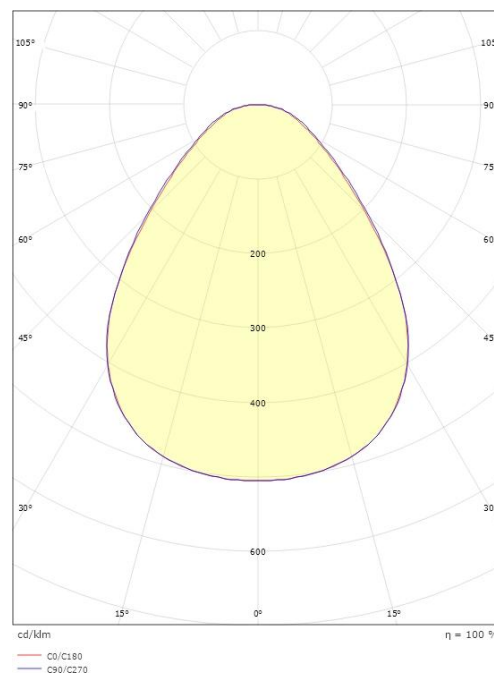

Dimensjoner

Lengde (mm) L: 300
Bredde (mm) W: 300
Høyde (mm) H: 25
Innfellingsdiameter (mm): 285
Innfellingshøyde (mm): 29
Vekt (kg) brutto/netto: 1.45 / 1.35

Forpakning

Forpakkingsstørrelse (mm): 345 x 310 x 65